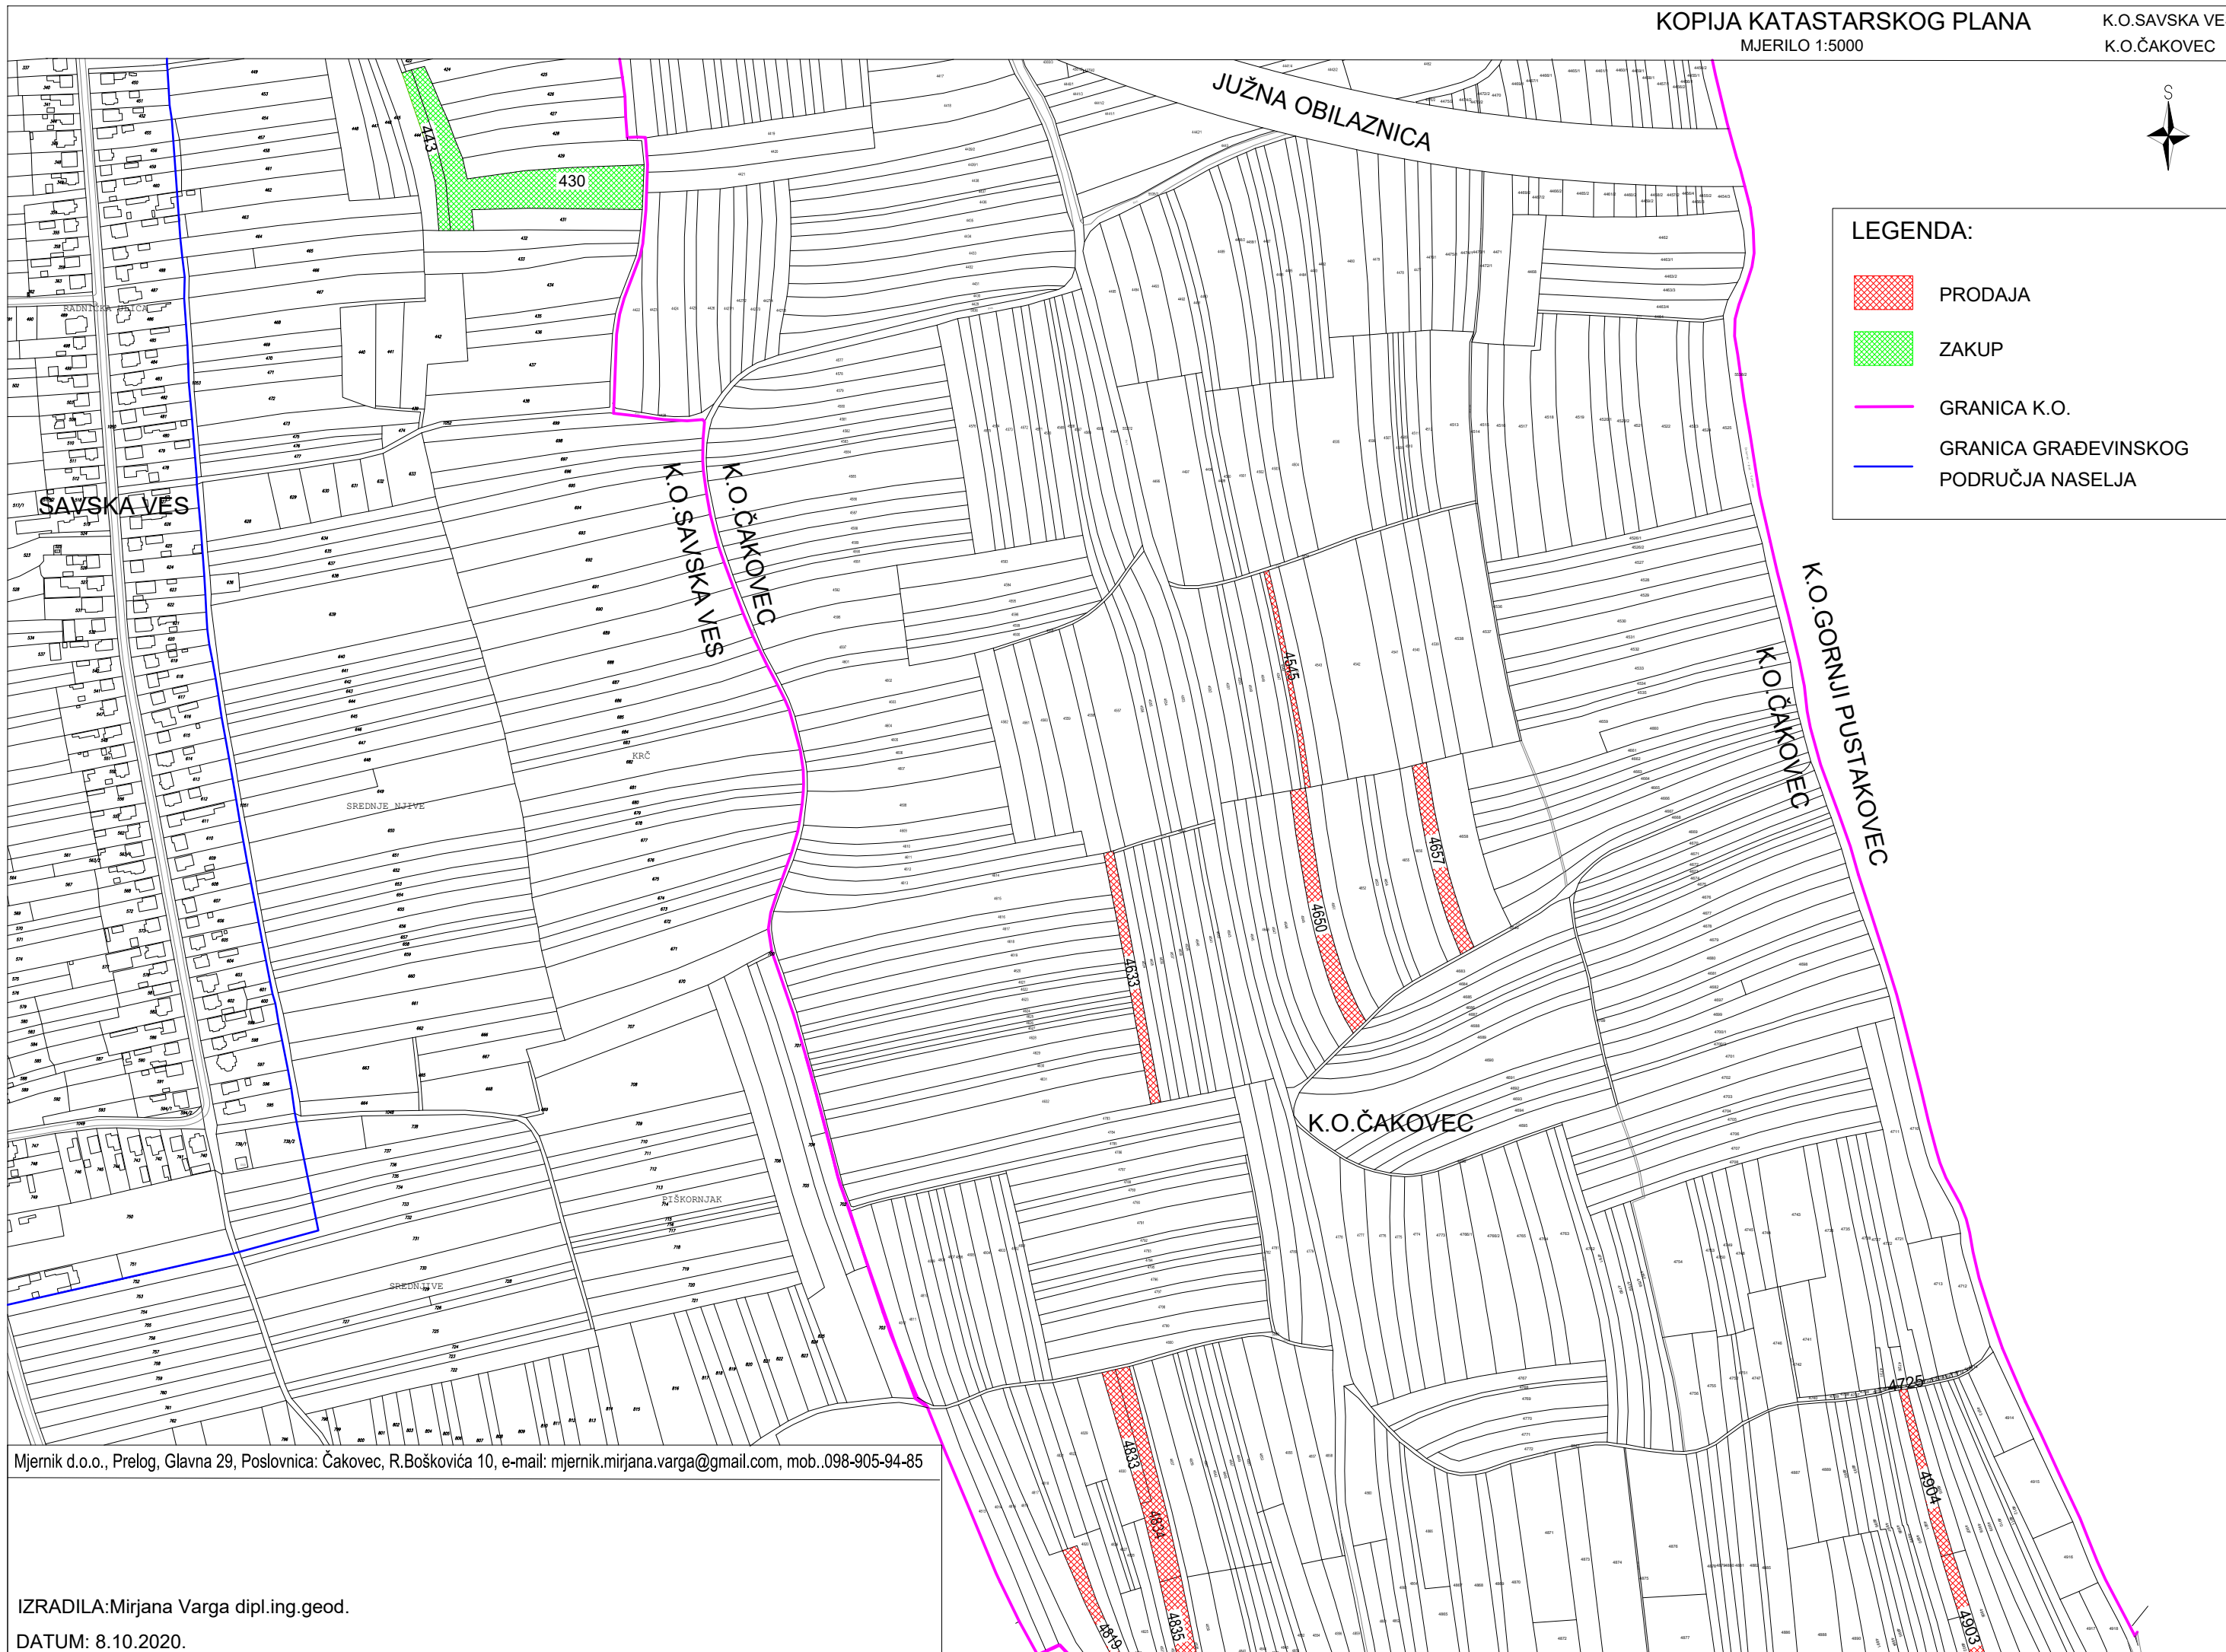

LEGENDA:

-  PRODAJA
-  ZAKUP
-  GRANICA K.O.
-  GRANICA GRADEVINSKOG PODRUČJA NASELJA

Mjernik d.o.o., Prelog, Glavna 29, Poslovnica: Čakovec, R.Boškovića 10, e-mail: mjernik.mirjana.varga@gmail.com, mob..098-905-94-85

IZRADILA: Mirjana Varga dipl.ing.geod.

DATUM: 8.10.2020.