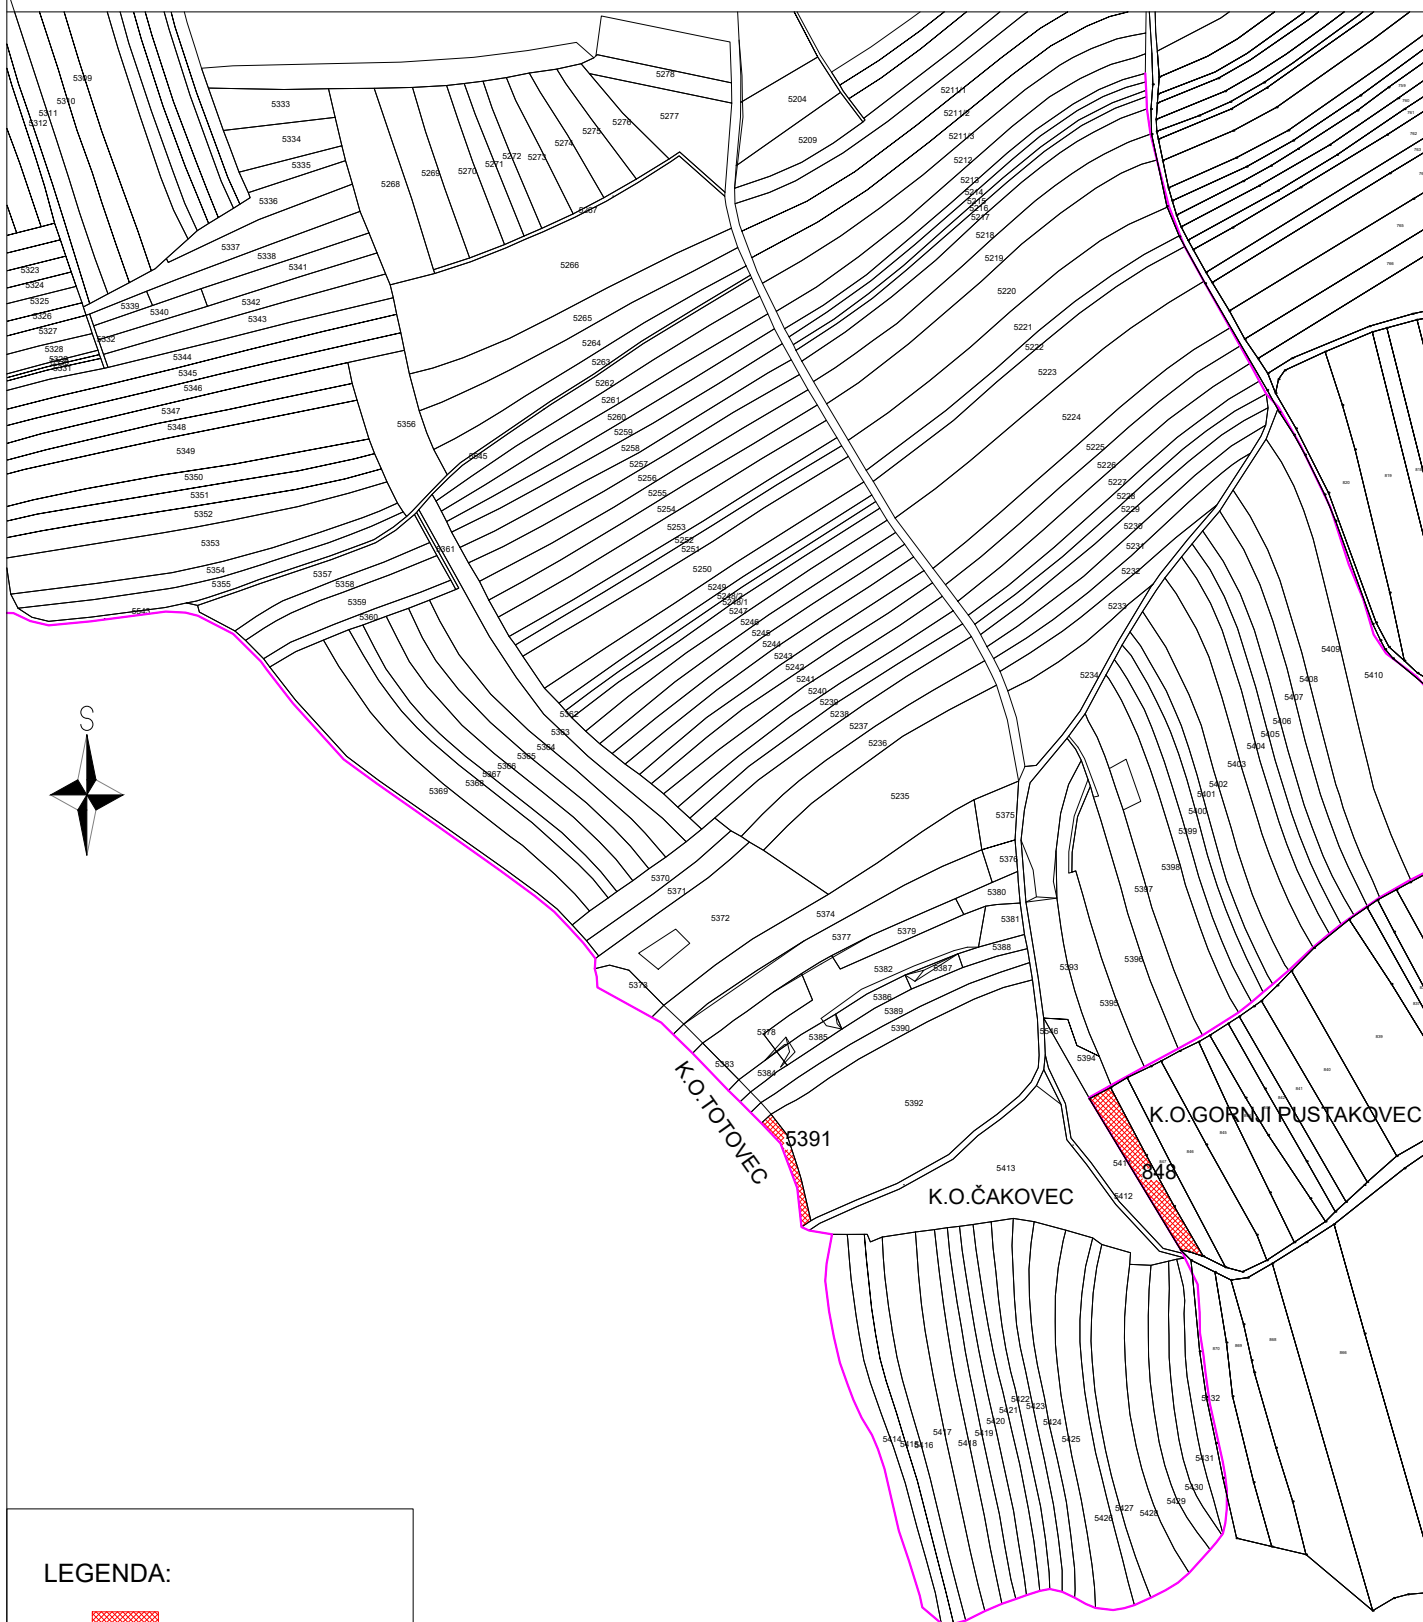

KOPIJA KATASTARSKOG PLANA

K.O.ČAKOVEC
MJERILO 1:5000

LEGENDA:

PRODAJA

GRANICA K.O.

Mjernik d.o.o., Prelog, Glavna 29, Poslovnica: Čakovec, R.Boškovića 10, e-mail: mjernik.mirjana.varga@gmail.com, mob..098-905-94-85

IZRADILA: Mirjana Varga dipl.ing.geod.

DATUM: 8.10.2020.