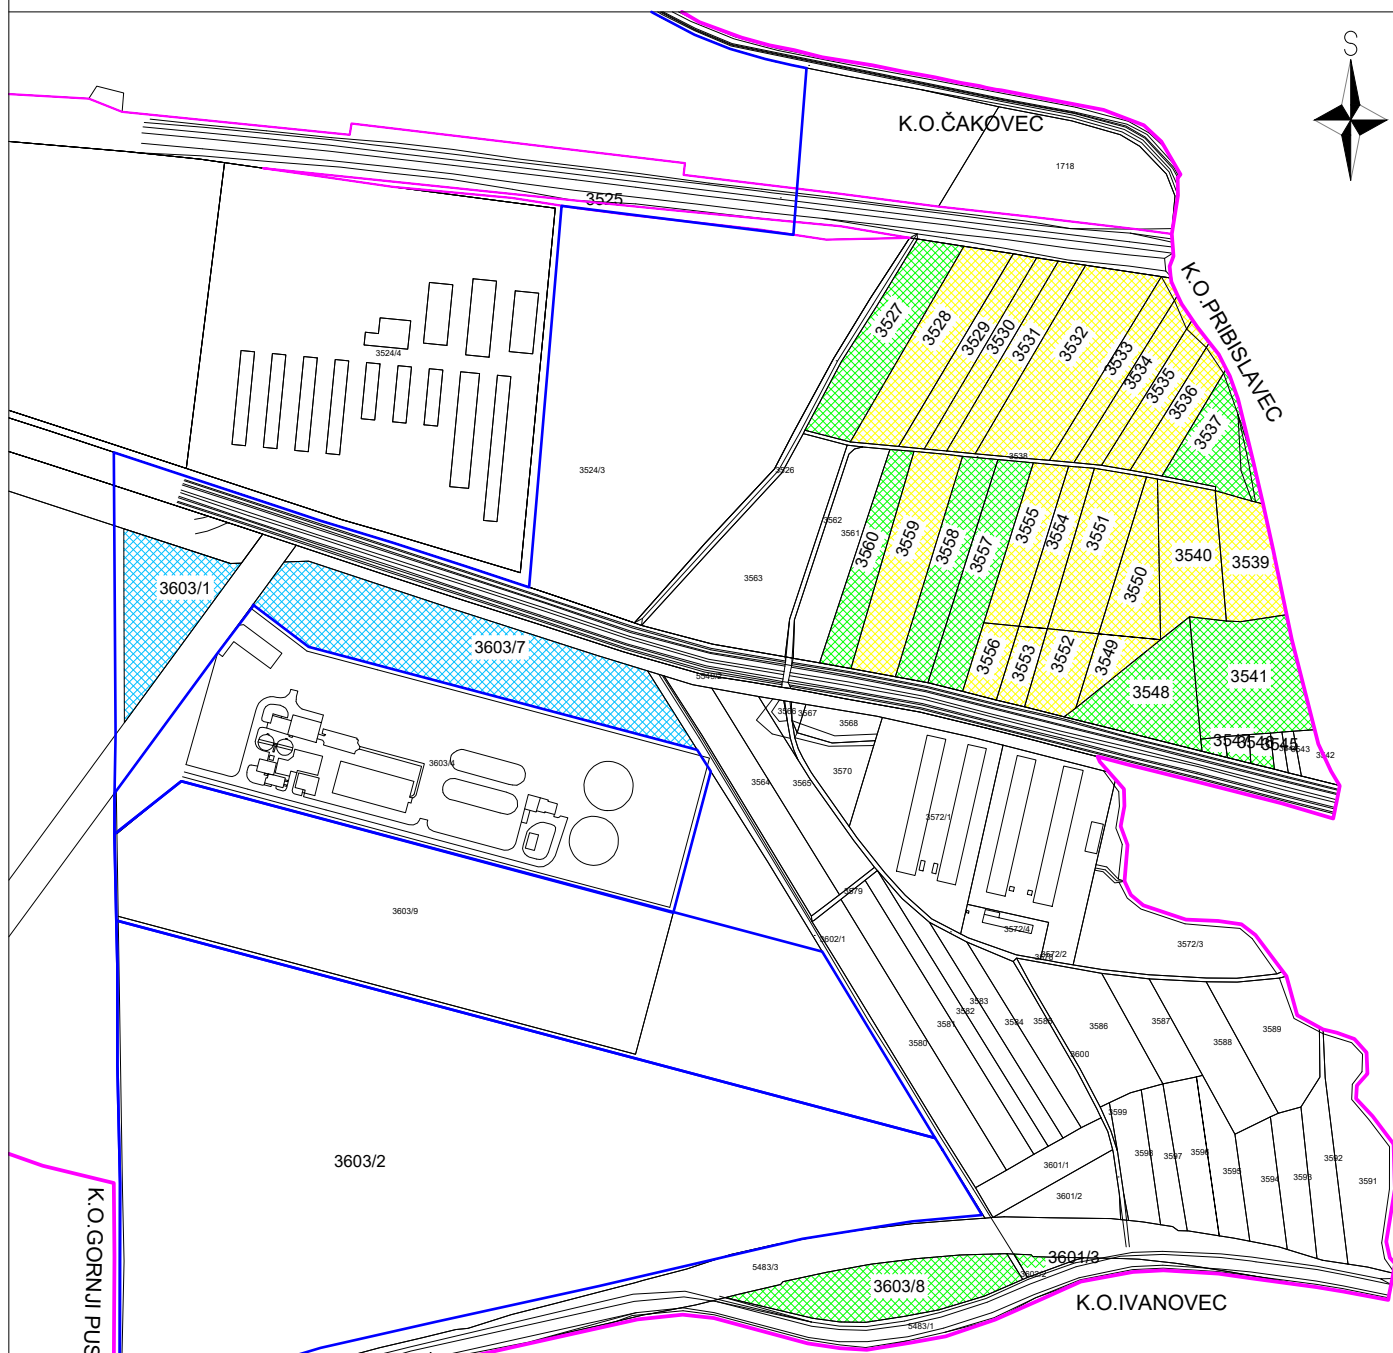

KOPIJA KATASTARSKOG PLANA

K.O.ČAKOVEC
MJERILO 1:5000

LEGENDA:

-  ZAKUP
-  DUGOGODIŠNJI ZAKUP
-  OSTALE NAMJENE
-  GRANICA K.O.
-  GRANICA GRAĐEVINSKOG PODRUČJA NASELJA

Mjernik d.o.o., Prelog, Glavna 29, Poslovnica: Čakovec, R.Boškovića 10, e-mail: mjernik.mirjana.varga@gmail.com, mob..098-905-94-85

IZRADILA: Mirjana Varga dipl.ing.geod.

DATUM: 12.10.2020.