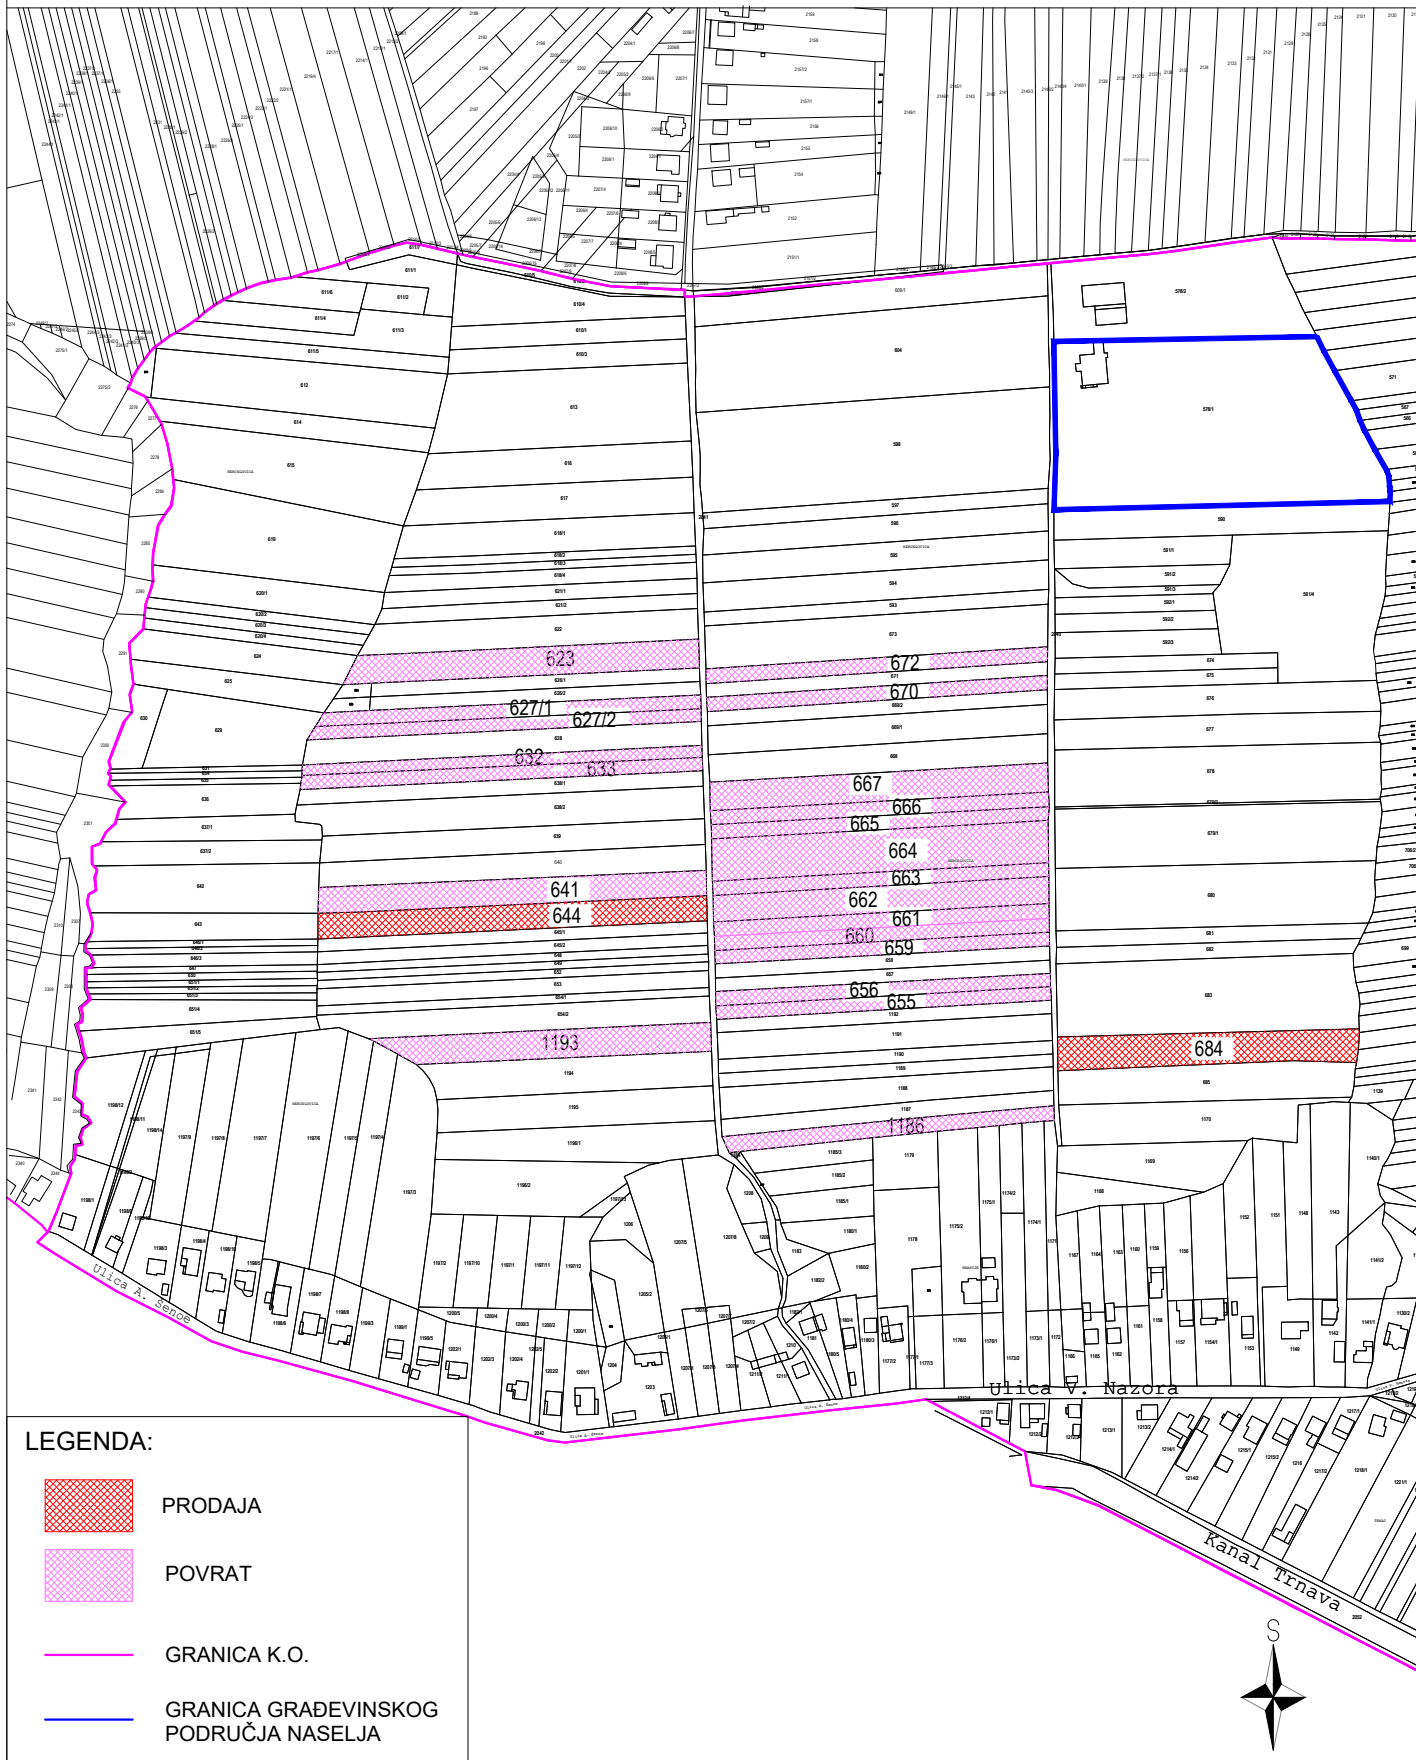

KOPIJA KATASTARSKOG PLANA

K.O. MIHOVLJAN

MJERILO 1:5000

Mjernik d.o.o. , Prelog, Glavna 29, Poslovnica: Čakovec, R.Boškovića 10, email: mjernik.mirjana.varga@gmail.com, MOB.098-905-94-85

IZRADILA: Mirjana Varga dipl.ing.geod.

DATUM: 07.10.2020.