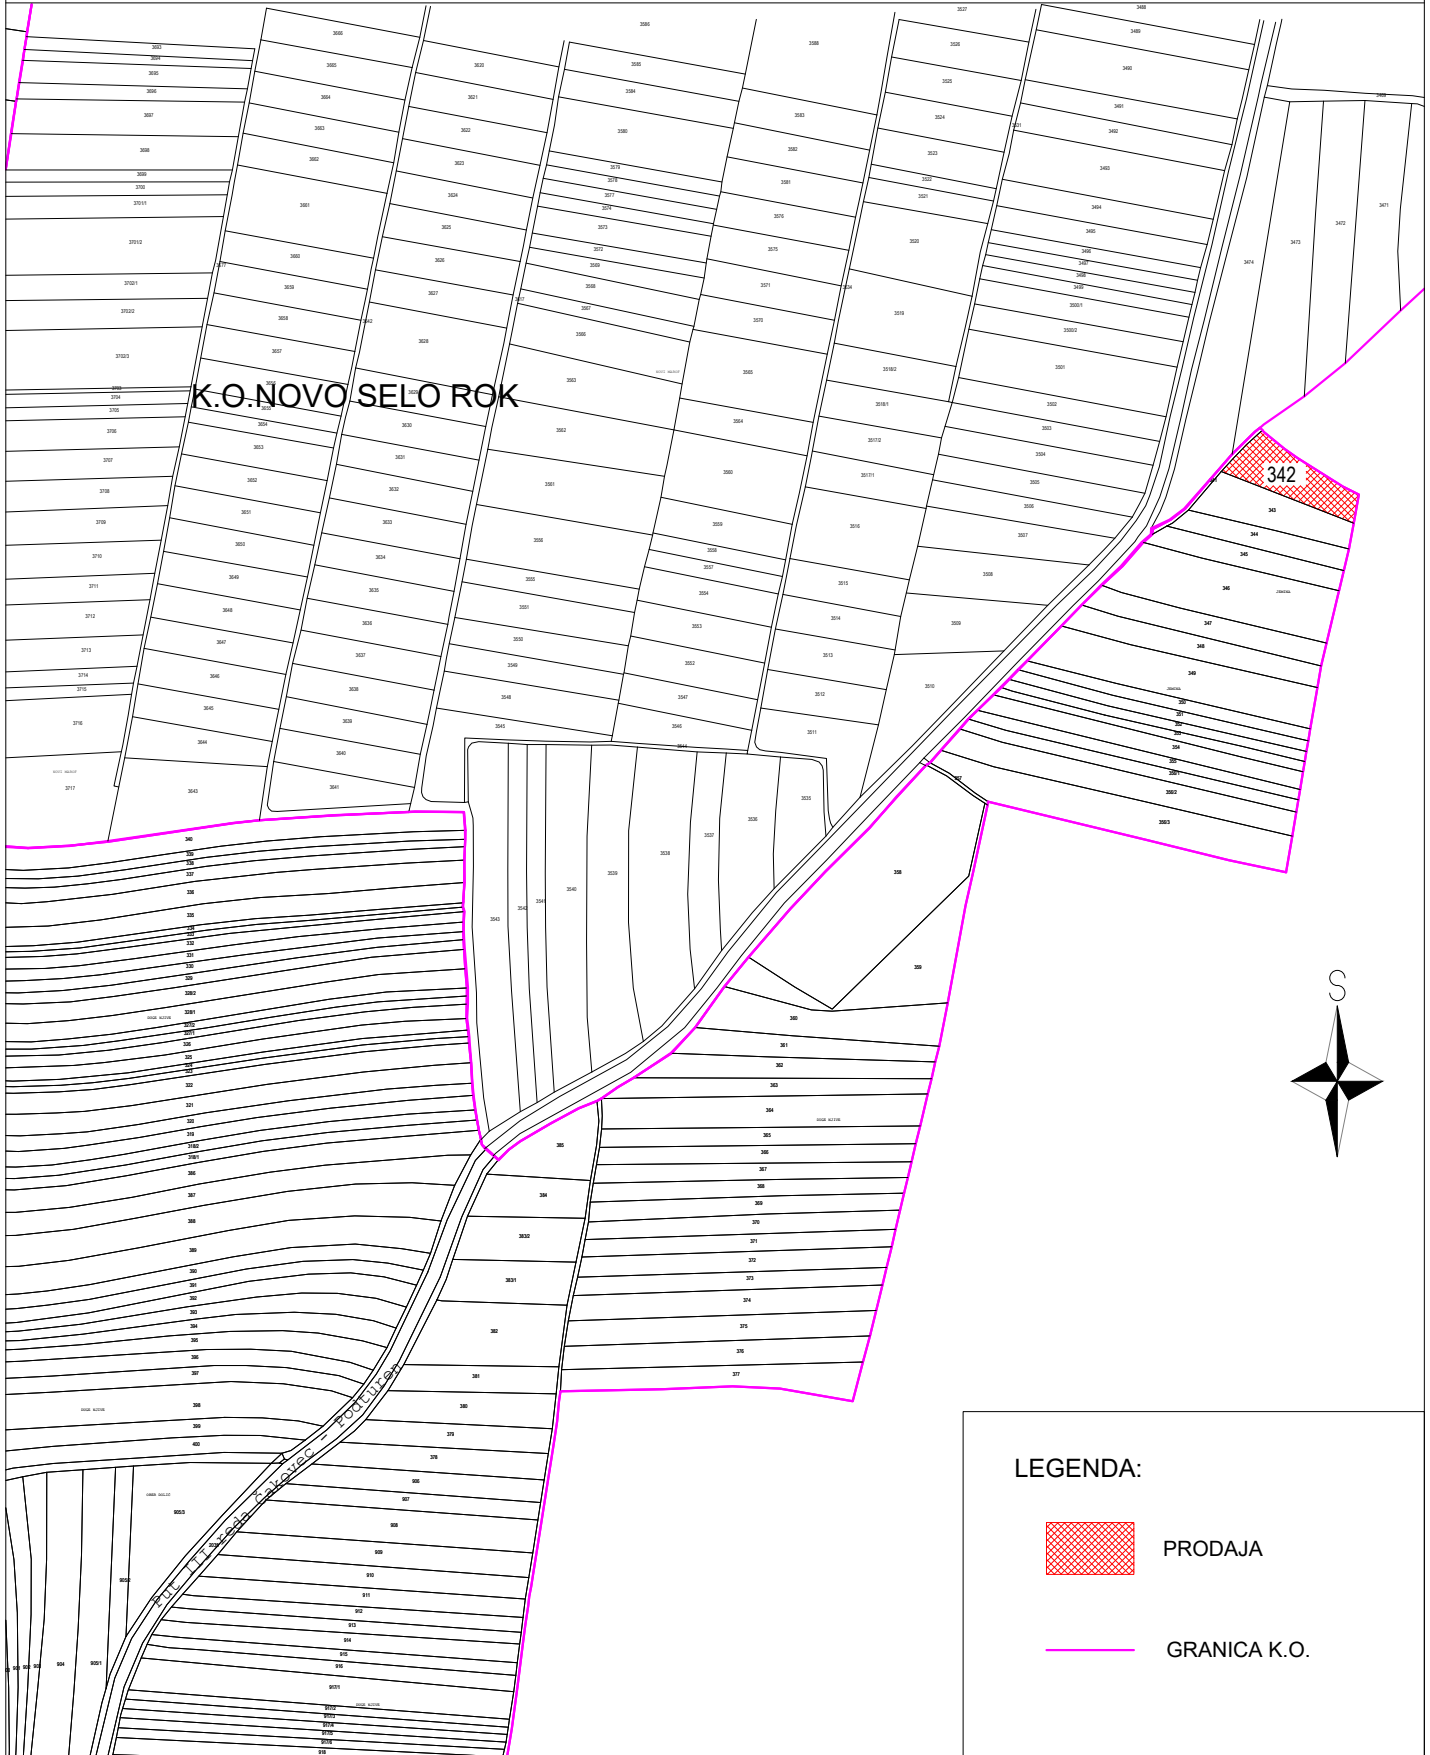

KOPIJA KATASTARSKOG PLANA

K.O. MIHOVLJAN

MJERILO 1:5000

Mjernik d.o.o. , Prelog, Glavna 29, Poslovnica: Čakovec, R.Boškovića 10, email: mjernik.mirjana.varga@gmail.com, MOB.098-905-94-85

IZRADILA: Mirjana Varga dipl.ing.geod.