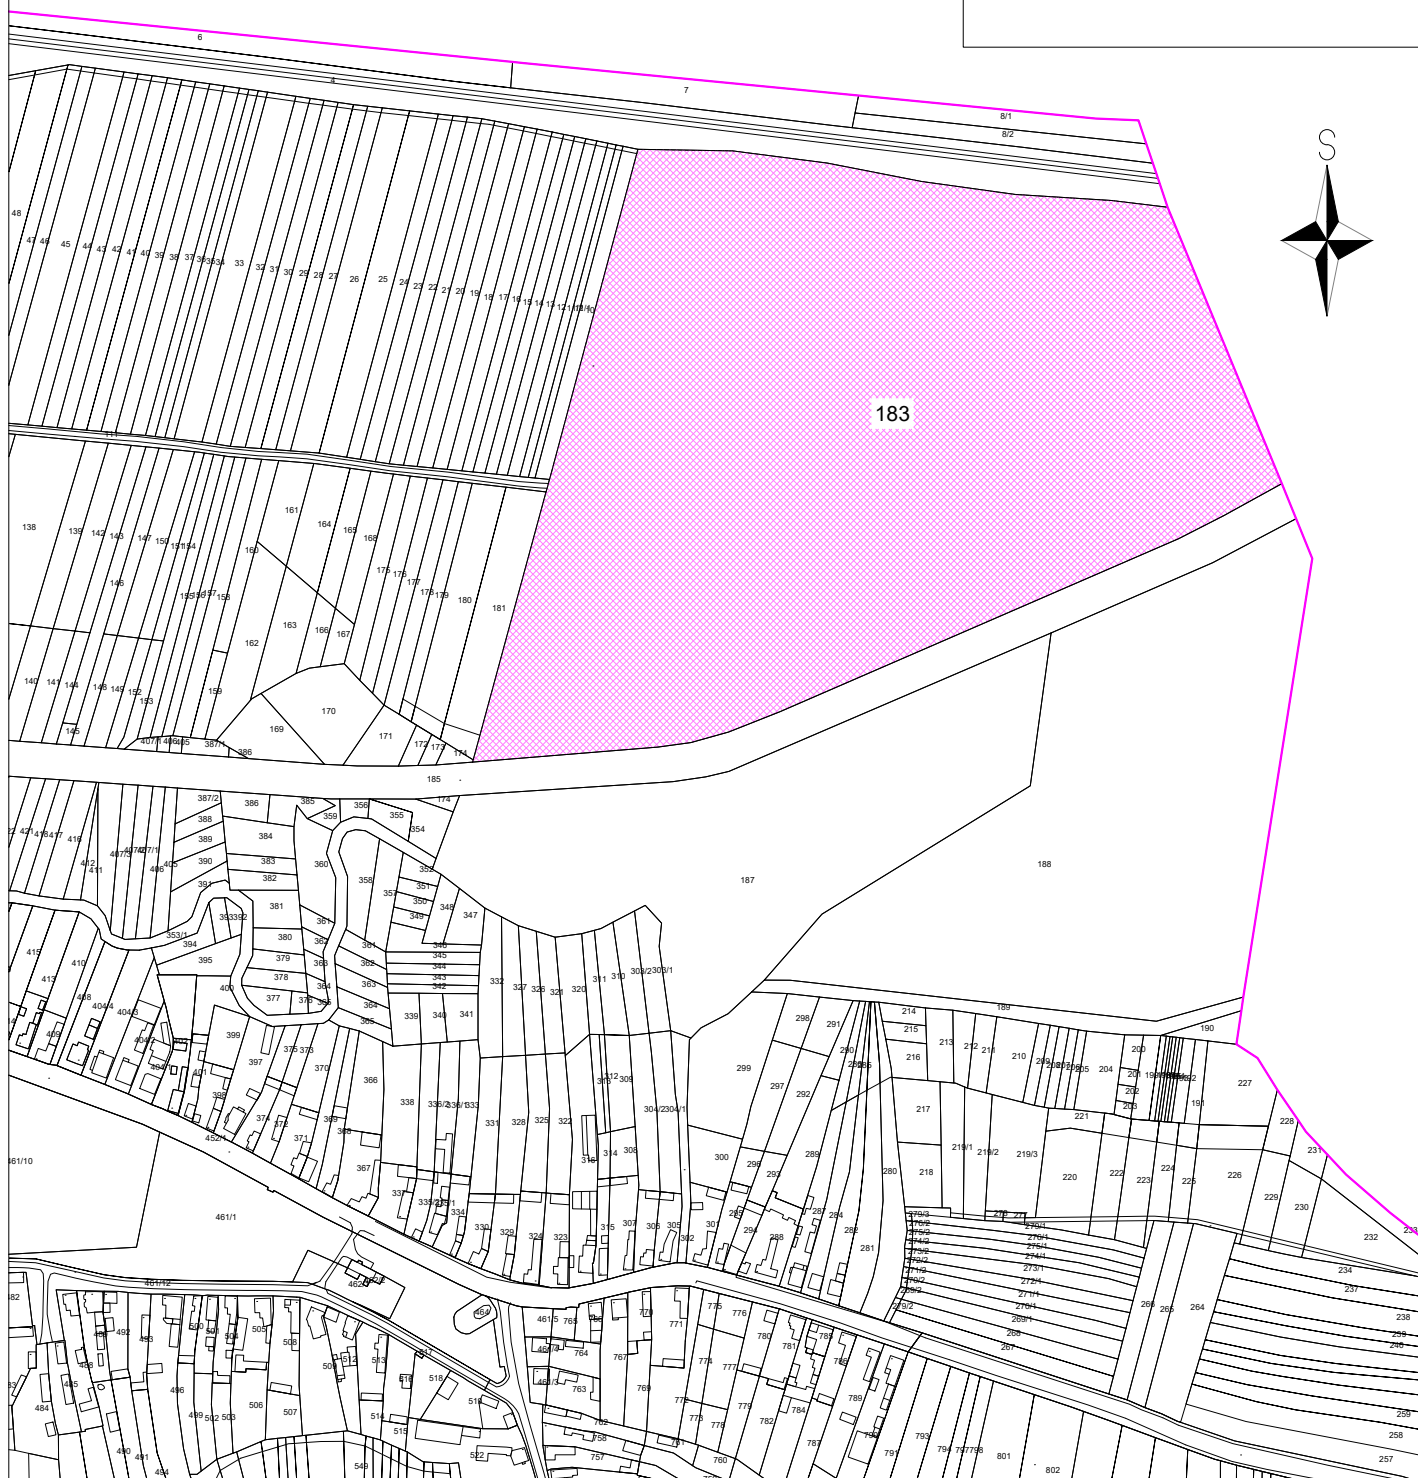

KOPIJA KATASTARSKOG PLANA

K.O. ŠTEFANEC

MJERILO 1:5000

LEGENDA:

POVRAT

GRANICA K.O.

Mjernik d.o.o. , Prelog, Glavna 29, Poslovnica: Čakovec, R.Boškovića 10, email: mjernik.mirjana.varga@gmail.com, MOB.098-905-94-85

IZRADILA: Mirjana Varga dipl.ing.geod.

DATUM: 07.10.2020.