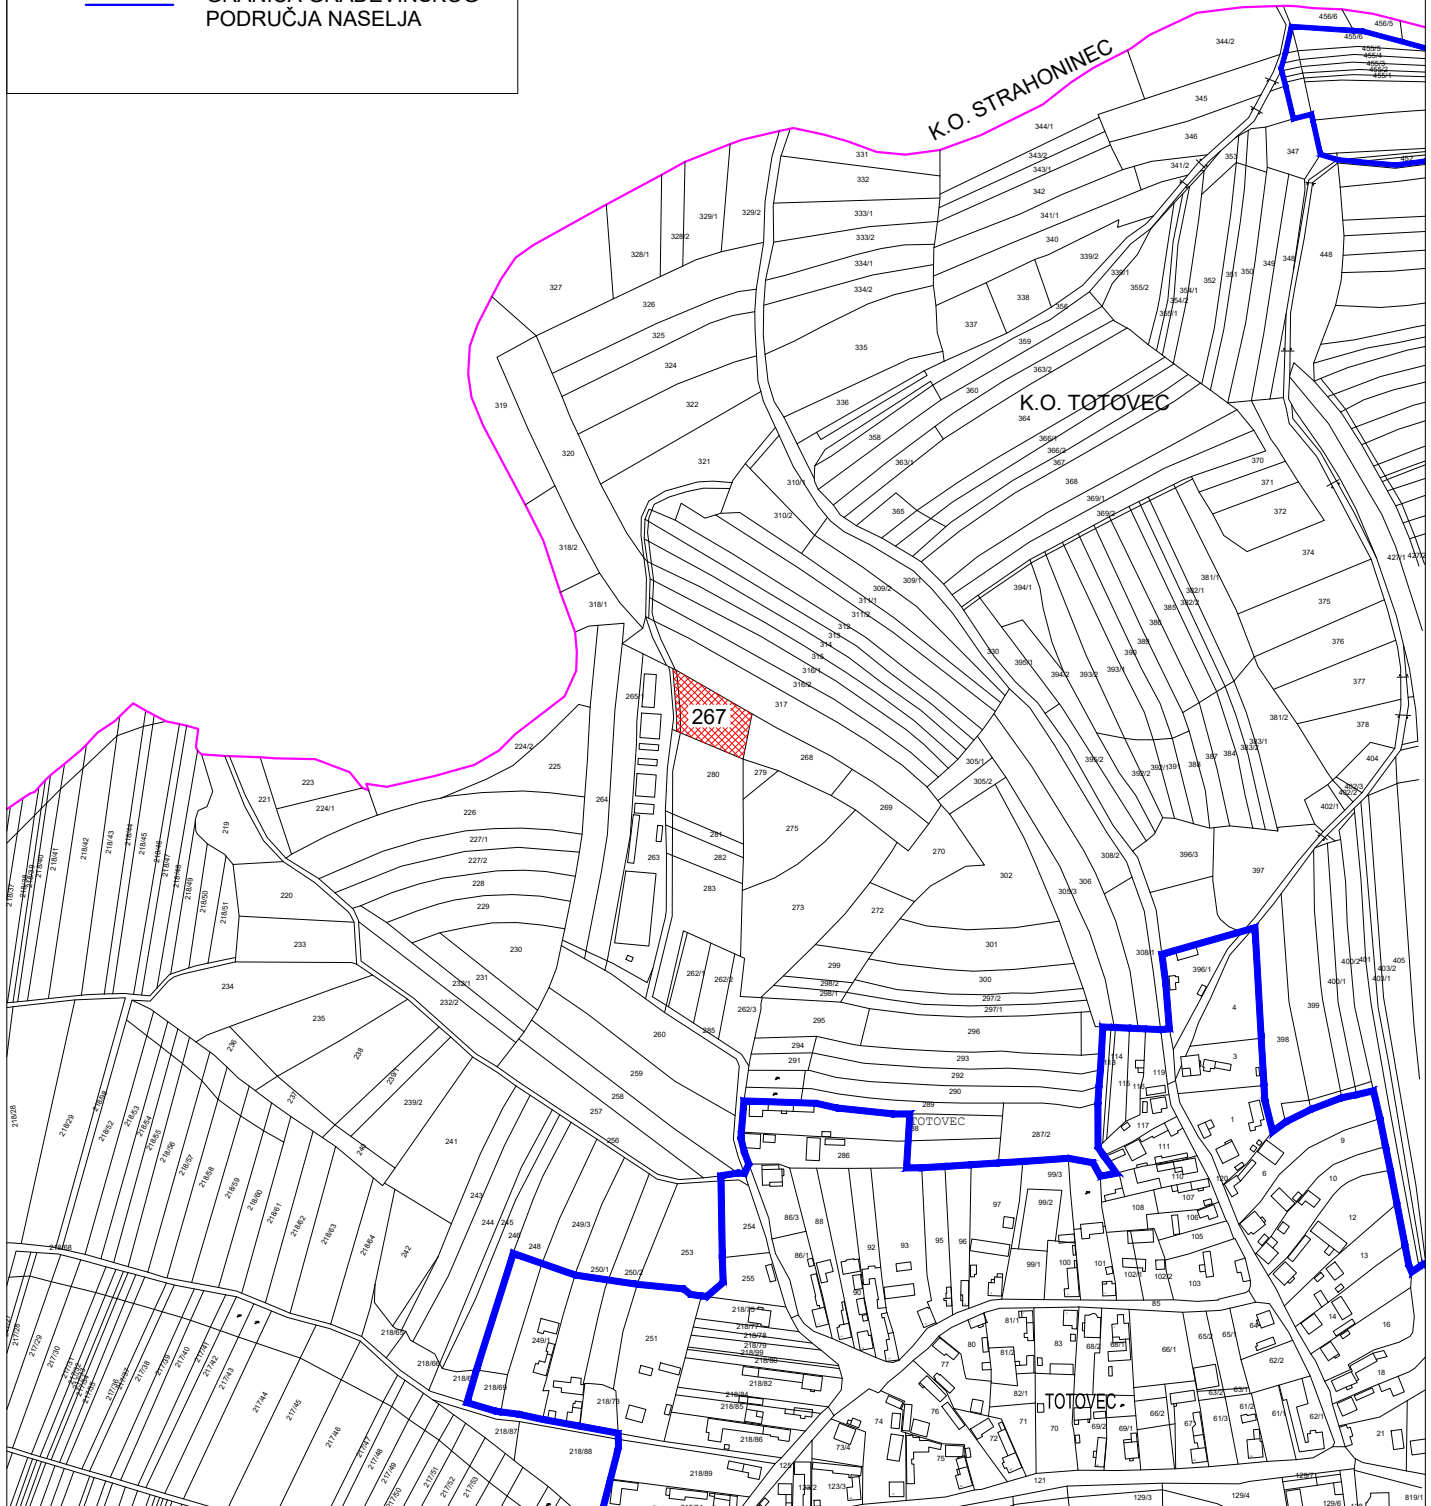

KOPIJA KATASTARSKOG PLANA

K.O. TOTOVEC

MJERILO 1:5000

LEGENDA:

PRODAJA

GRANICA K.O.

GRANICA GRAĐEVINSKOG
PODRUČJA NASELJA

Mjernik d.o.o. , Prelog, Glavna 29, Poslovnica: Čakovec, R.Boškovića 10, email: mjernik.mirjana.varga@gmail.com, MOB.098-905-94-85

IZRADILA: Mirjana Varga dipl.ing.geod.

DATUM: 8.10.2020.