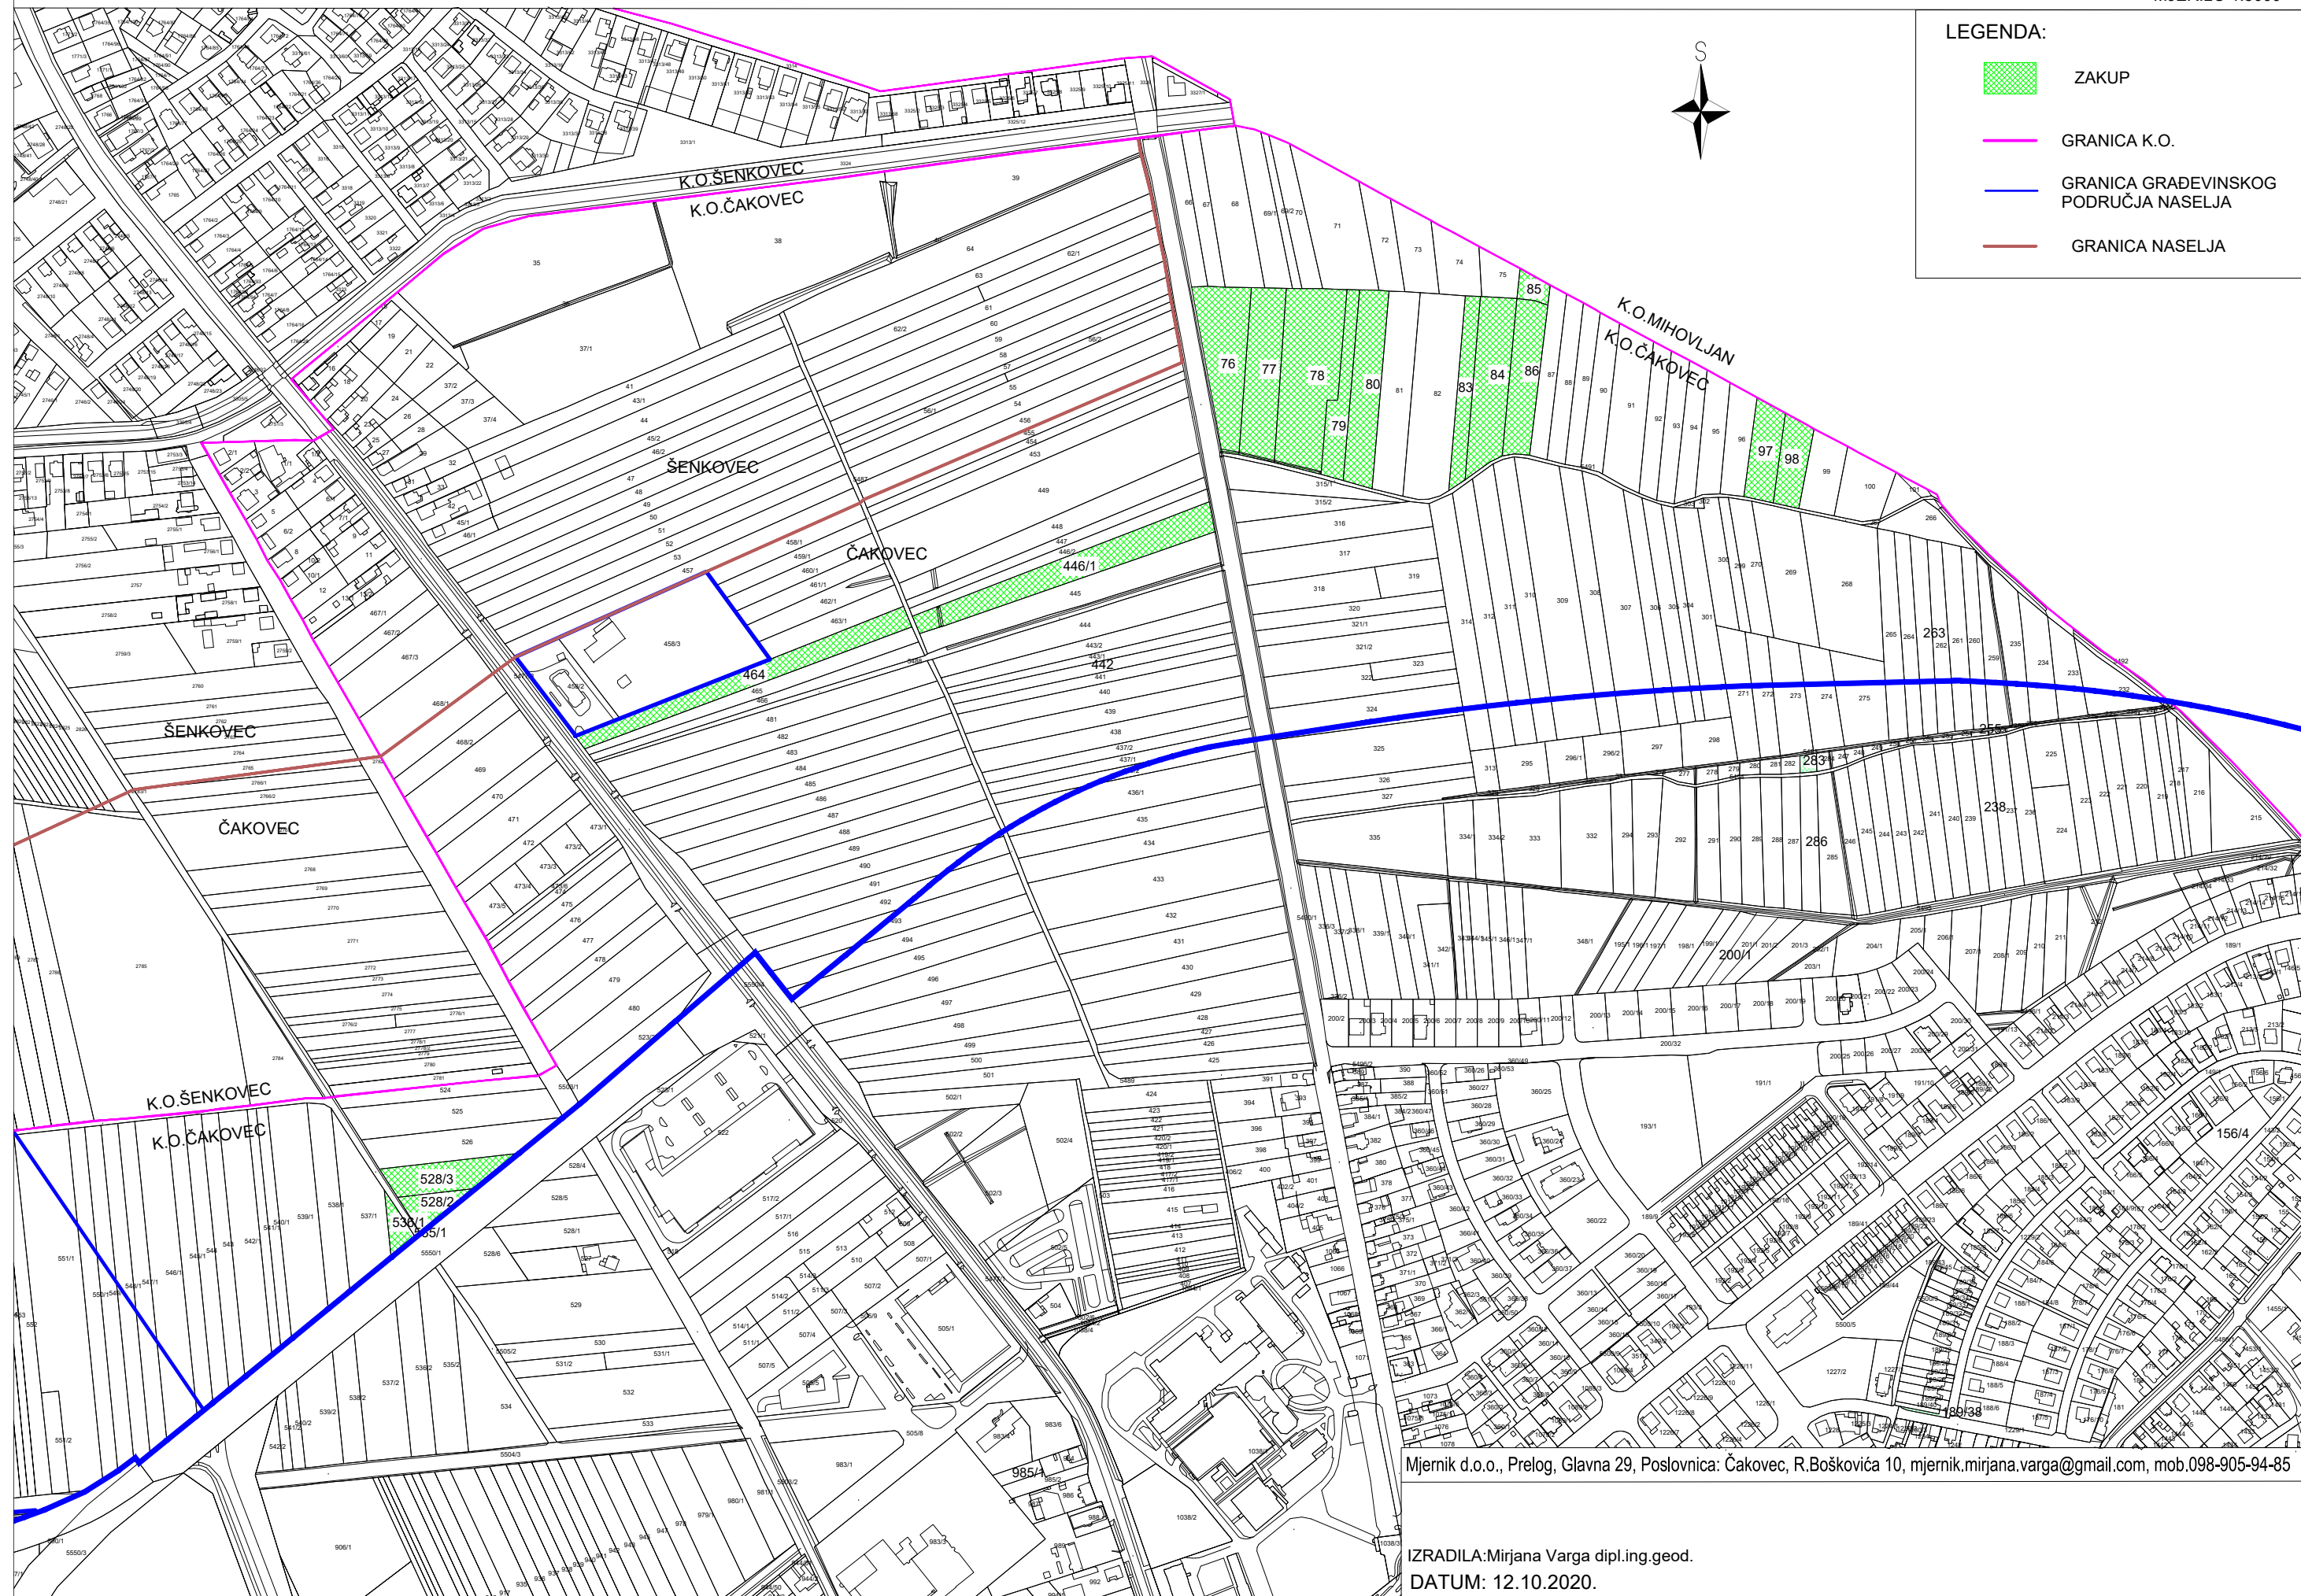

LEGENDA:

-  ZAKUP
-  GRANICA K.O.
-  GRANICA GRAĐEVINSKOG PODRUČJA NASELJA
-  GRANICA NASELJA

Mjernik d.o.o., Prelog, Glavna 29, Poslovnica: Čakovec, R.Boškovića 10, mjernik.mirjana.varga@gmail.com, mob.098-905-94-85

IZRADILA: Mirjana Varga dipl.ing.geod.
DATUM: 12.10.2020.