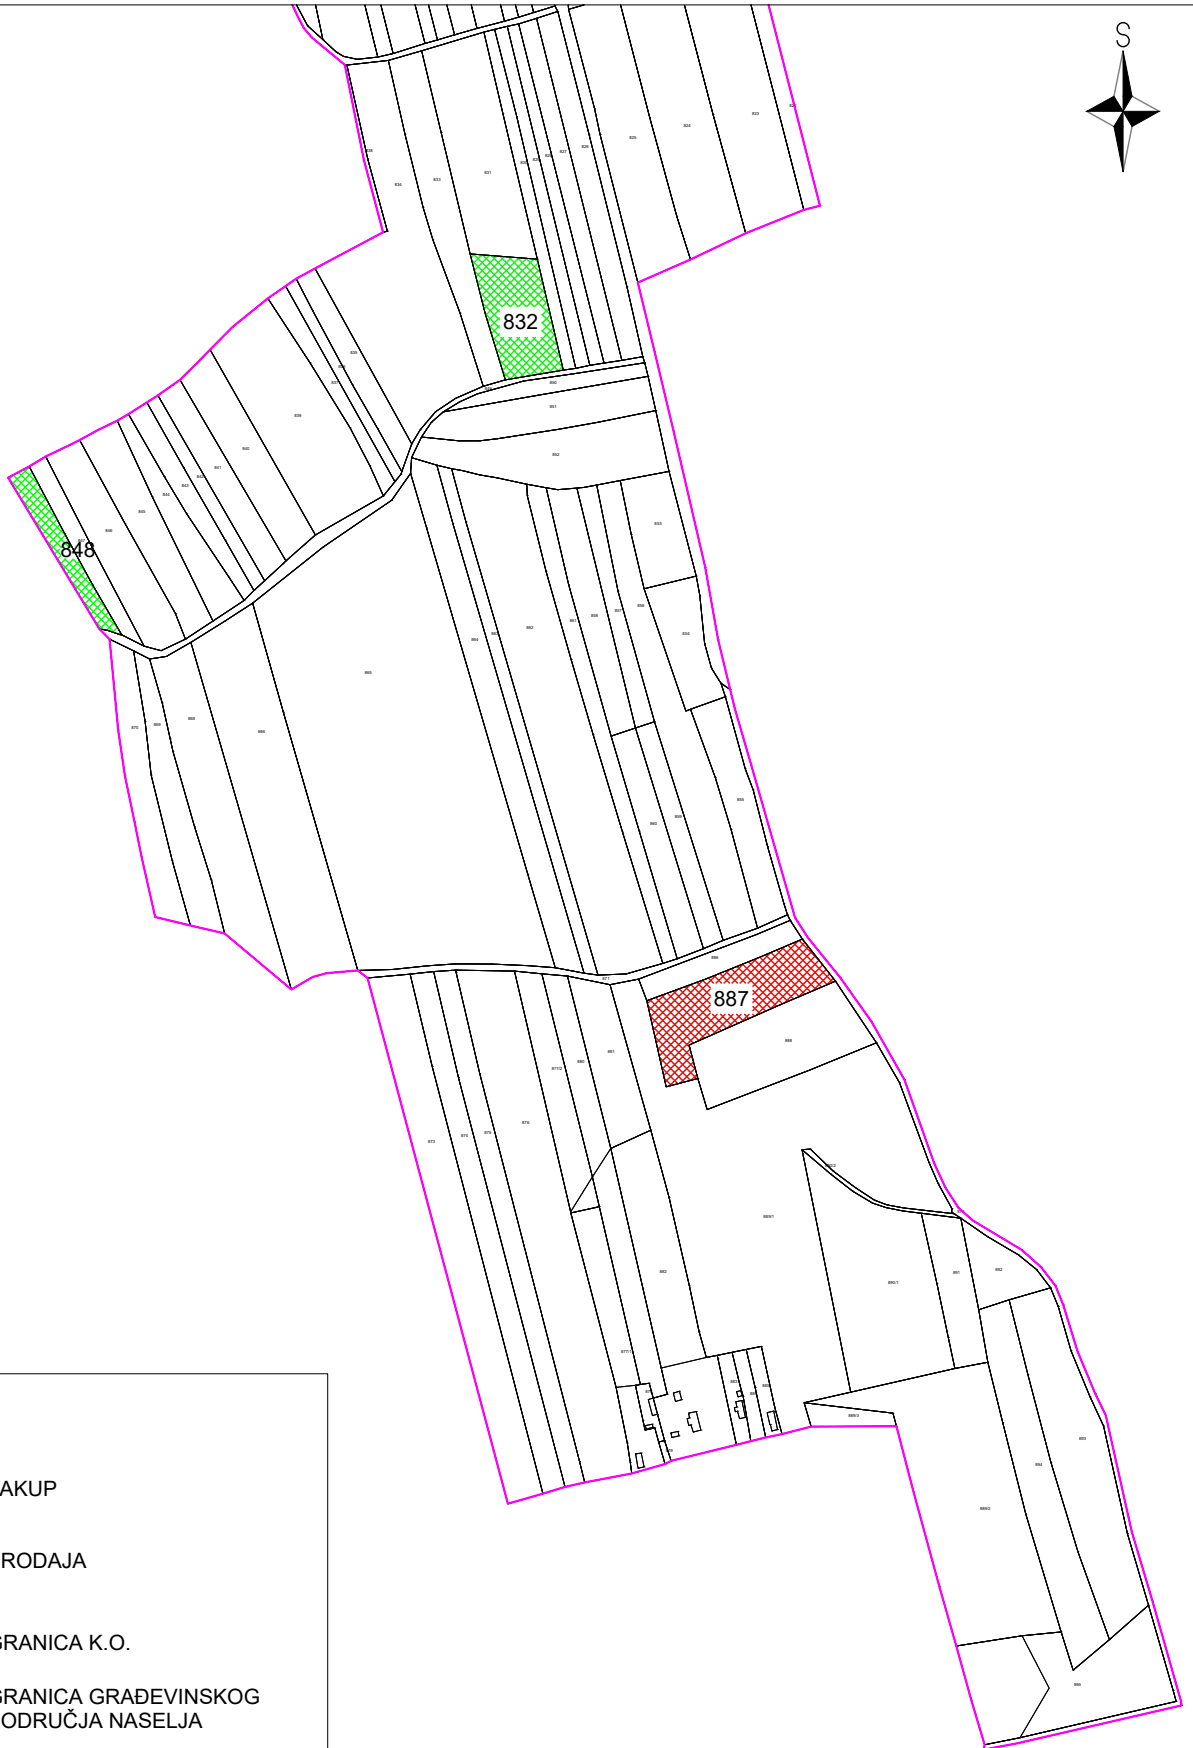

KOPIJA KATASTARSKOG PLANA

K.O.GORNJI PUSTAKOVEC

MJERILO 1:5000

LEGENDA:

ZAKUP

PRODAJA

GRANICA K.O.

GRANICA GRAĐEVINSKOG
PODRUČJA NASELJA