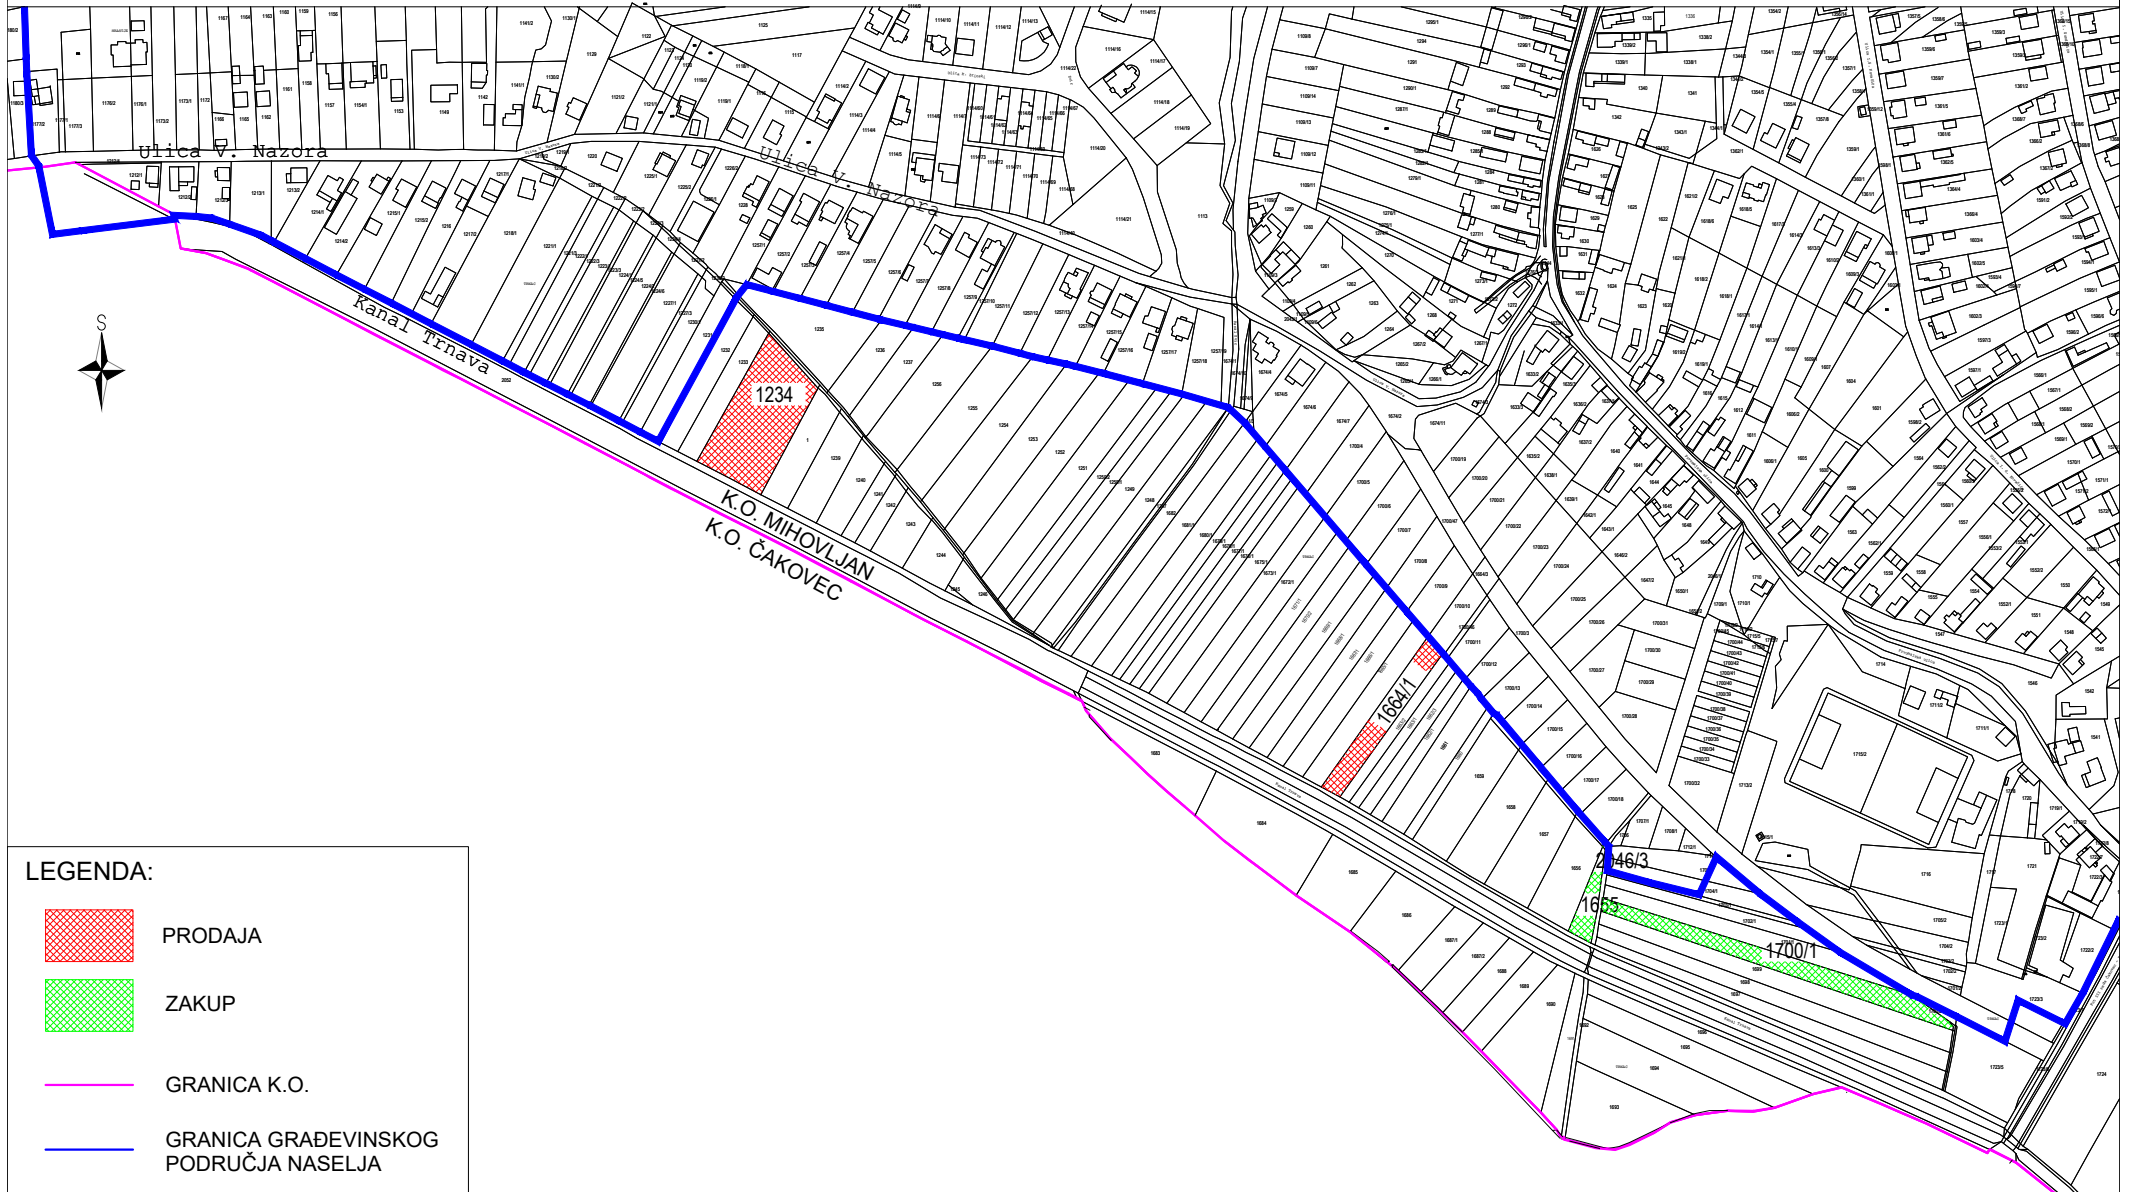

KOPIJA KATASTARSKOG PLANA

K.O. MIHOVLJAN
MJERILO 1:5000

Mjernik d.o.o., Prelog, Glavna 29, Poslovnica: Čakovec, R.Boškovića 10, e-mail: mjernik.mirjana.varga@gmail.com, mob.098-905-94-85

IZRADILA: Mirjana Varga dipl.ing.geod.
DATUM: 15.10.2020.