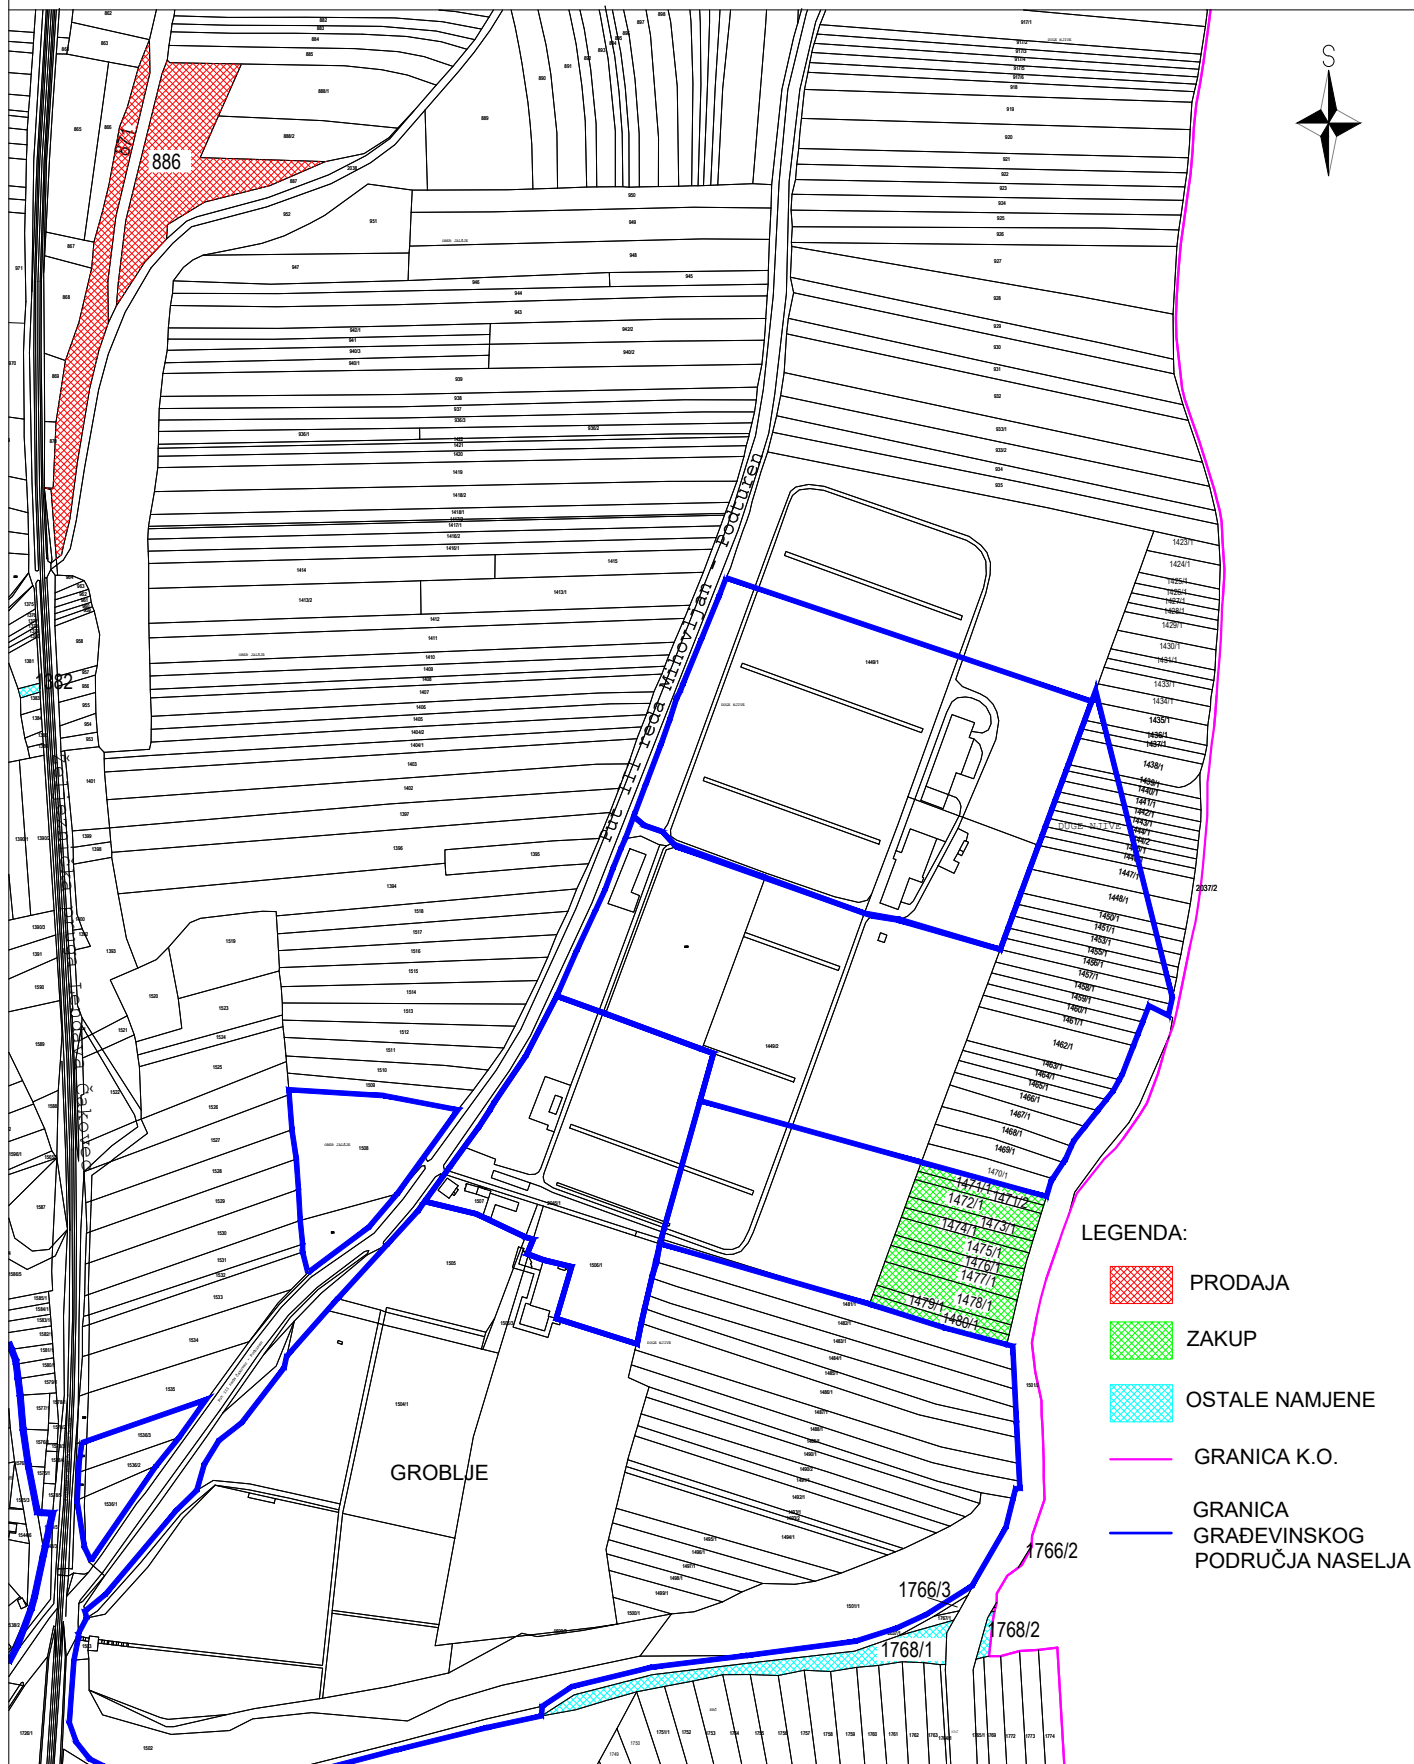

KOPIJA KATASTARSKOG PLANA

K.O. MIHOVLJAN

MJERILO 1:5000

LEGENDA:

-  PRODAJA
-  ZAKUP
-  OSTALE NAMJENE
- GRANICA K.O.
- GRANICA GRAĐEVINSKOG PODRUČJA NASELJA

Mjernik d.o.o. , Prelog, Glavna 29, Poslovnica: Čakovec, R.Boškovića 10, email: mjernik.mirjana.varga@gmail.com, MOB.098-905-94-85

IZRADILA: Mirjana Varga dipl.ing.geod.

DATUM: 8.10.2020.