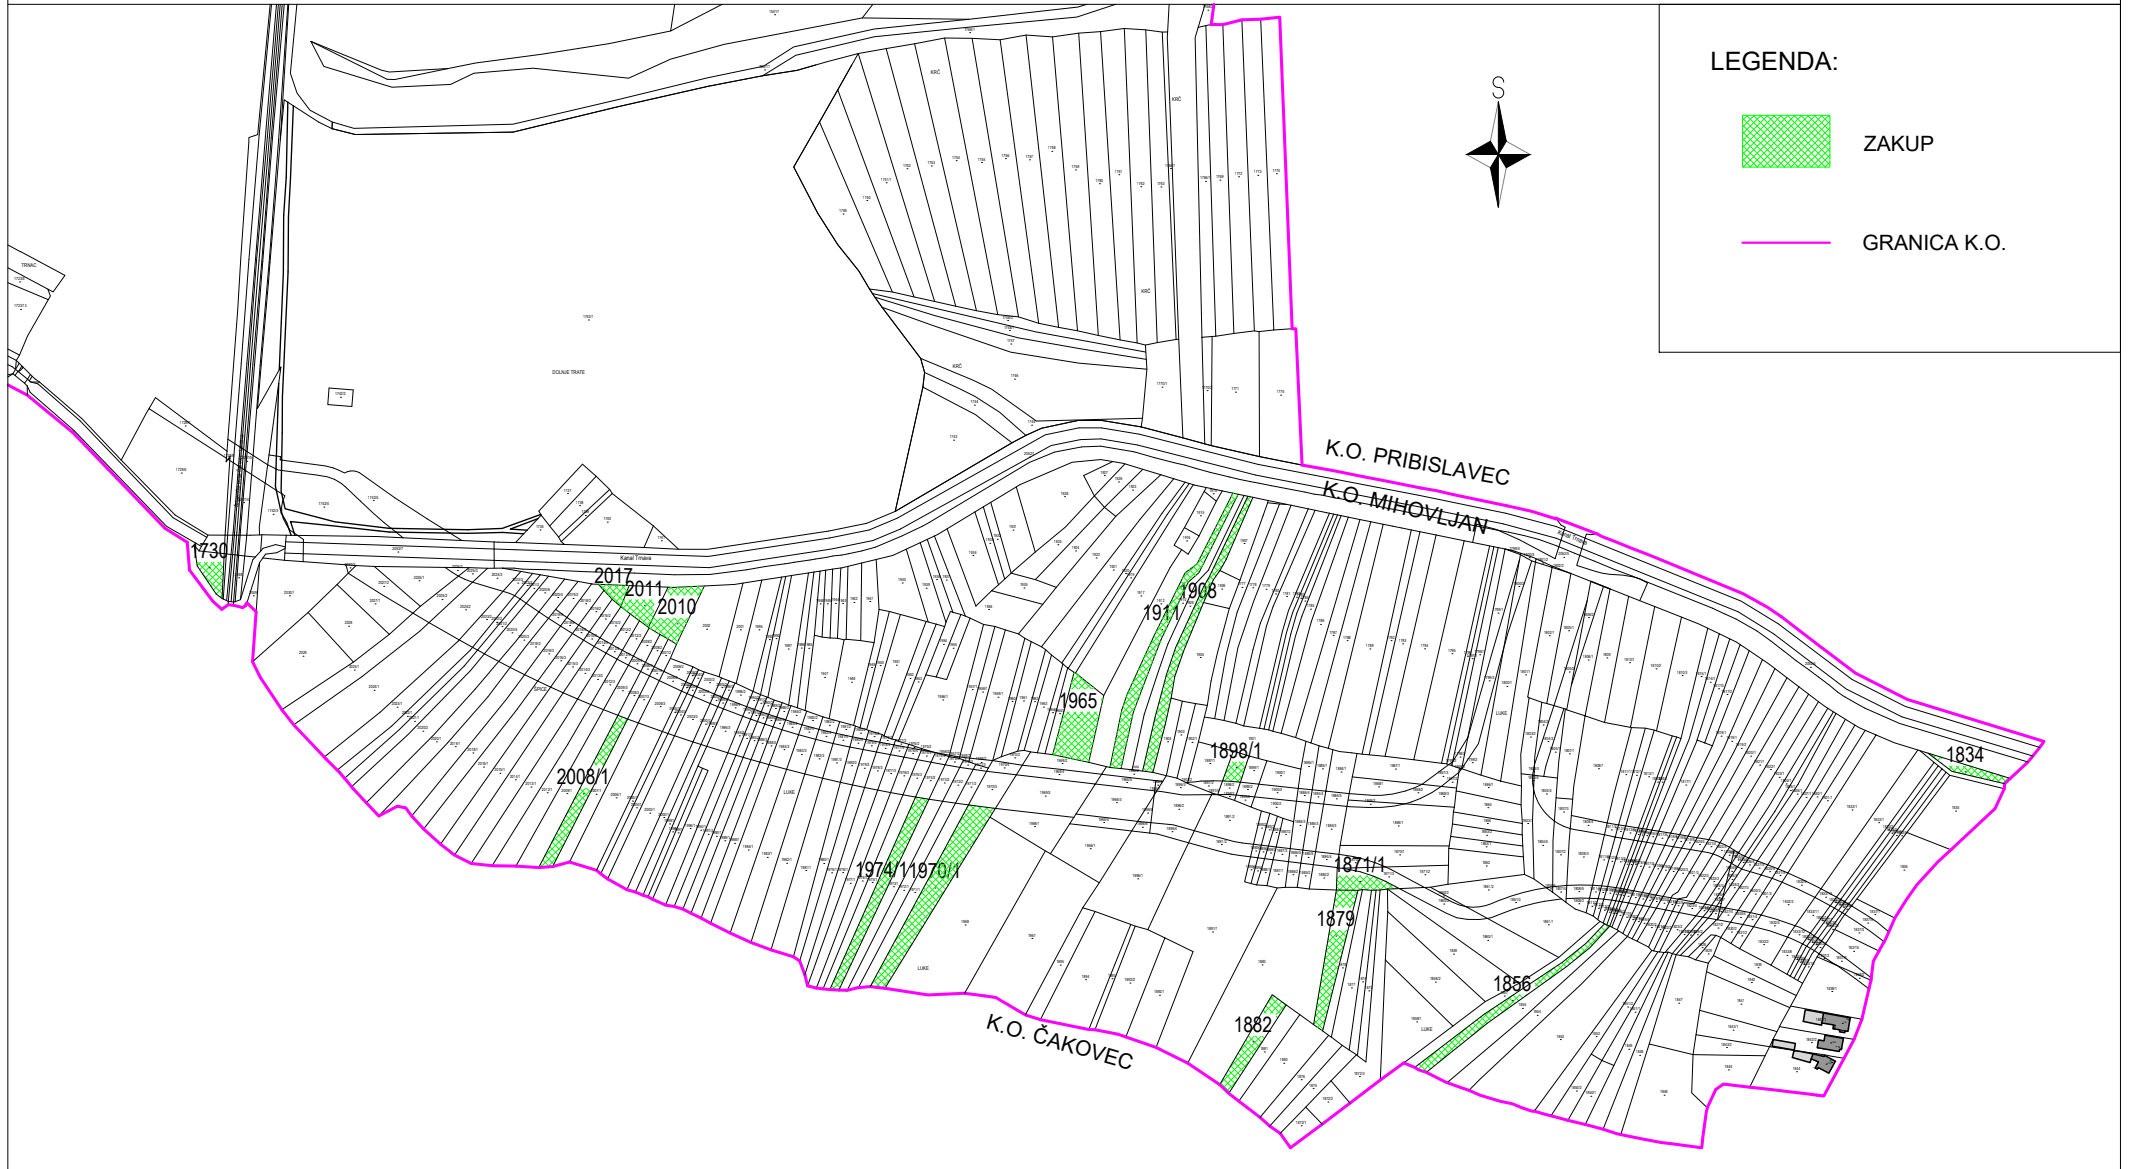

KOPIJA KATASTARSKOG PLANA

K.O. MIHOVLJAN
MJERILO 1:5000

Mjernik d.o.o., Prelog, Glavna 29, Poslovnica: Čakovec, R.Boškovića 10, e-mail: mjernik.mirjana.varga@gmail.com, mob.098-905-94-85

IZRADILA: Mirjana Varga dipl.ing.geod.
DATUM: 15.10.2020.