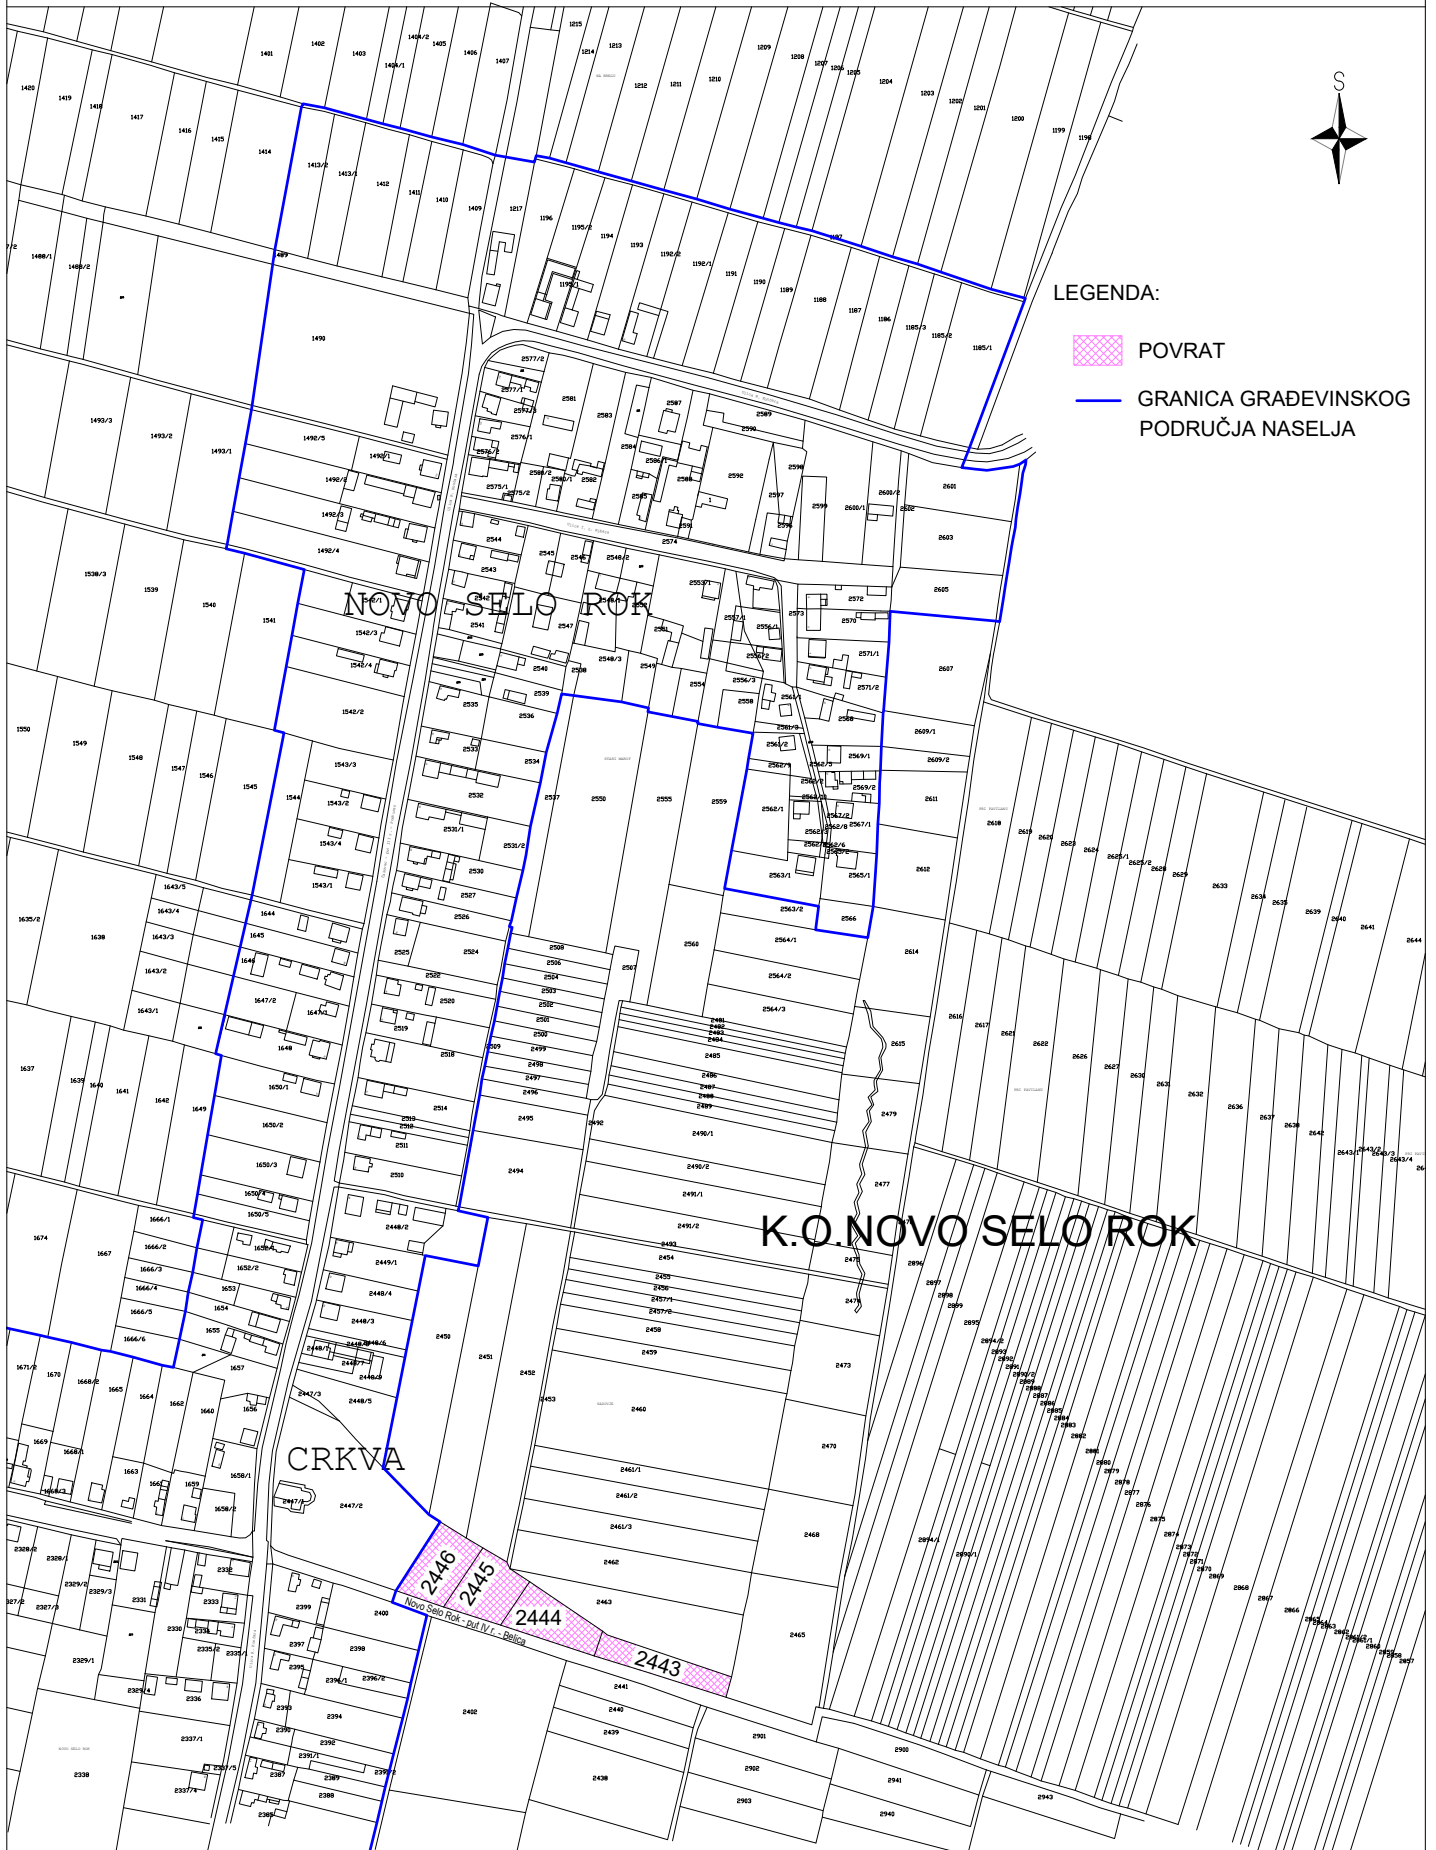

# KOPIJA KATASTARSKOG PLANA

K.O.NOVO SELO ROK  
MJERILO 1:5000

## LEGENDA:

POVRAT

GRANICA GRAĐEVINSKOG  
PODRUČJA NASELJA

Mjernik d.o.o. , Prelog, Glavna 29, Poslovnica: Čakovec, R.Boškovića 10, email: mjernik.mirjana.varga@gmail.com

IZRADILA:Mirjana Varga dipl.ing.geod.  
DATUM: 07.10.2020.