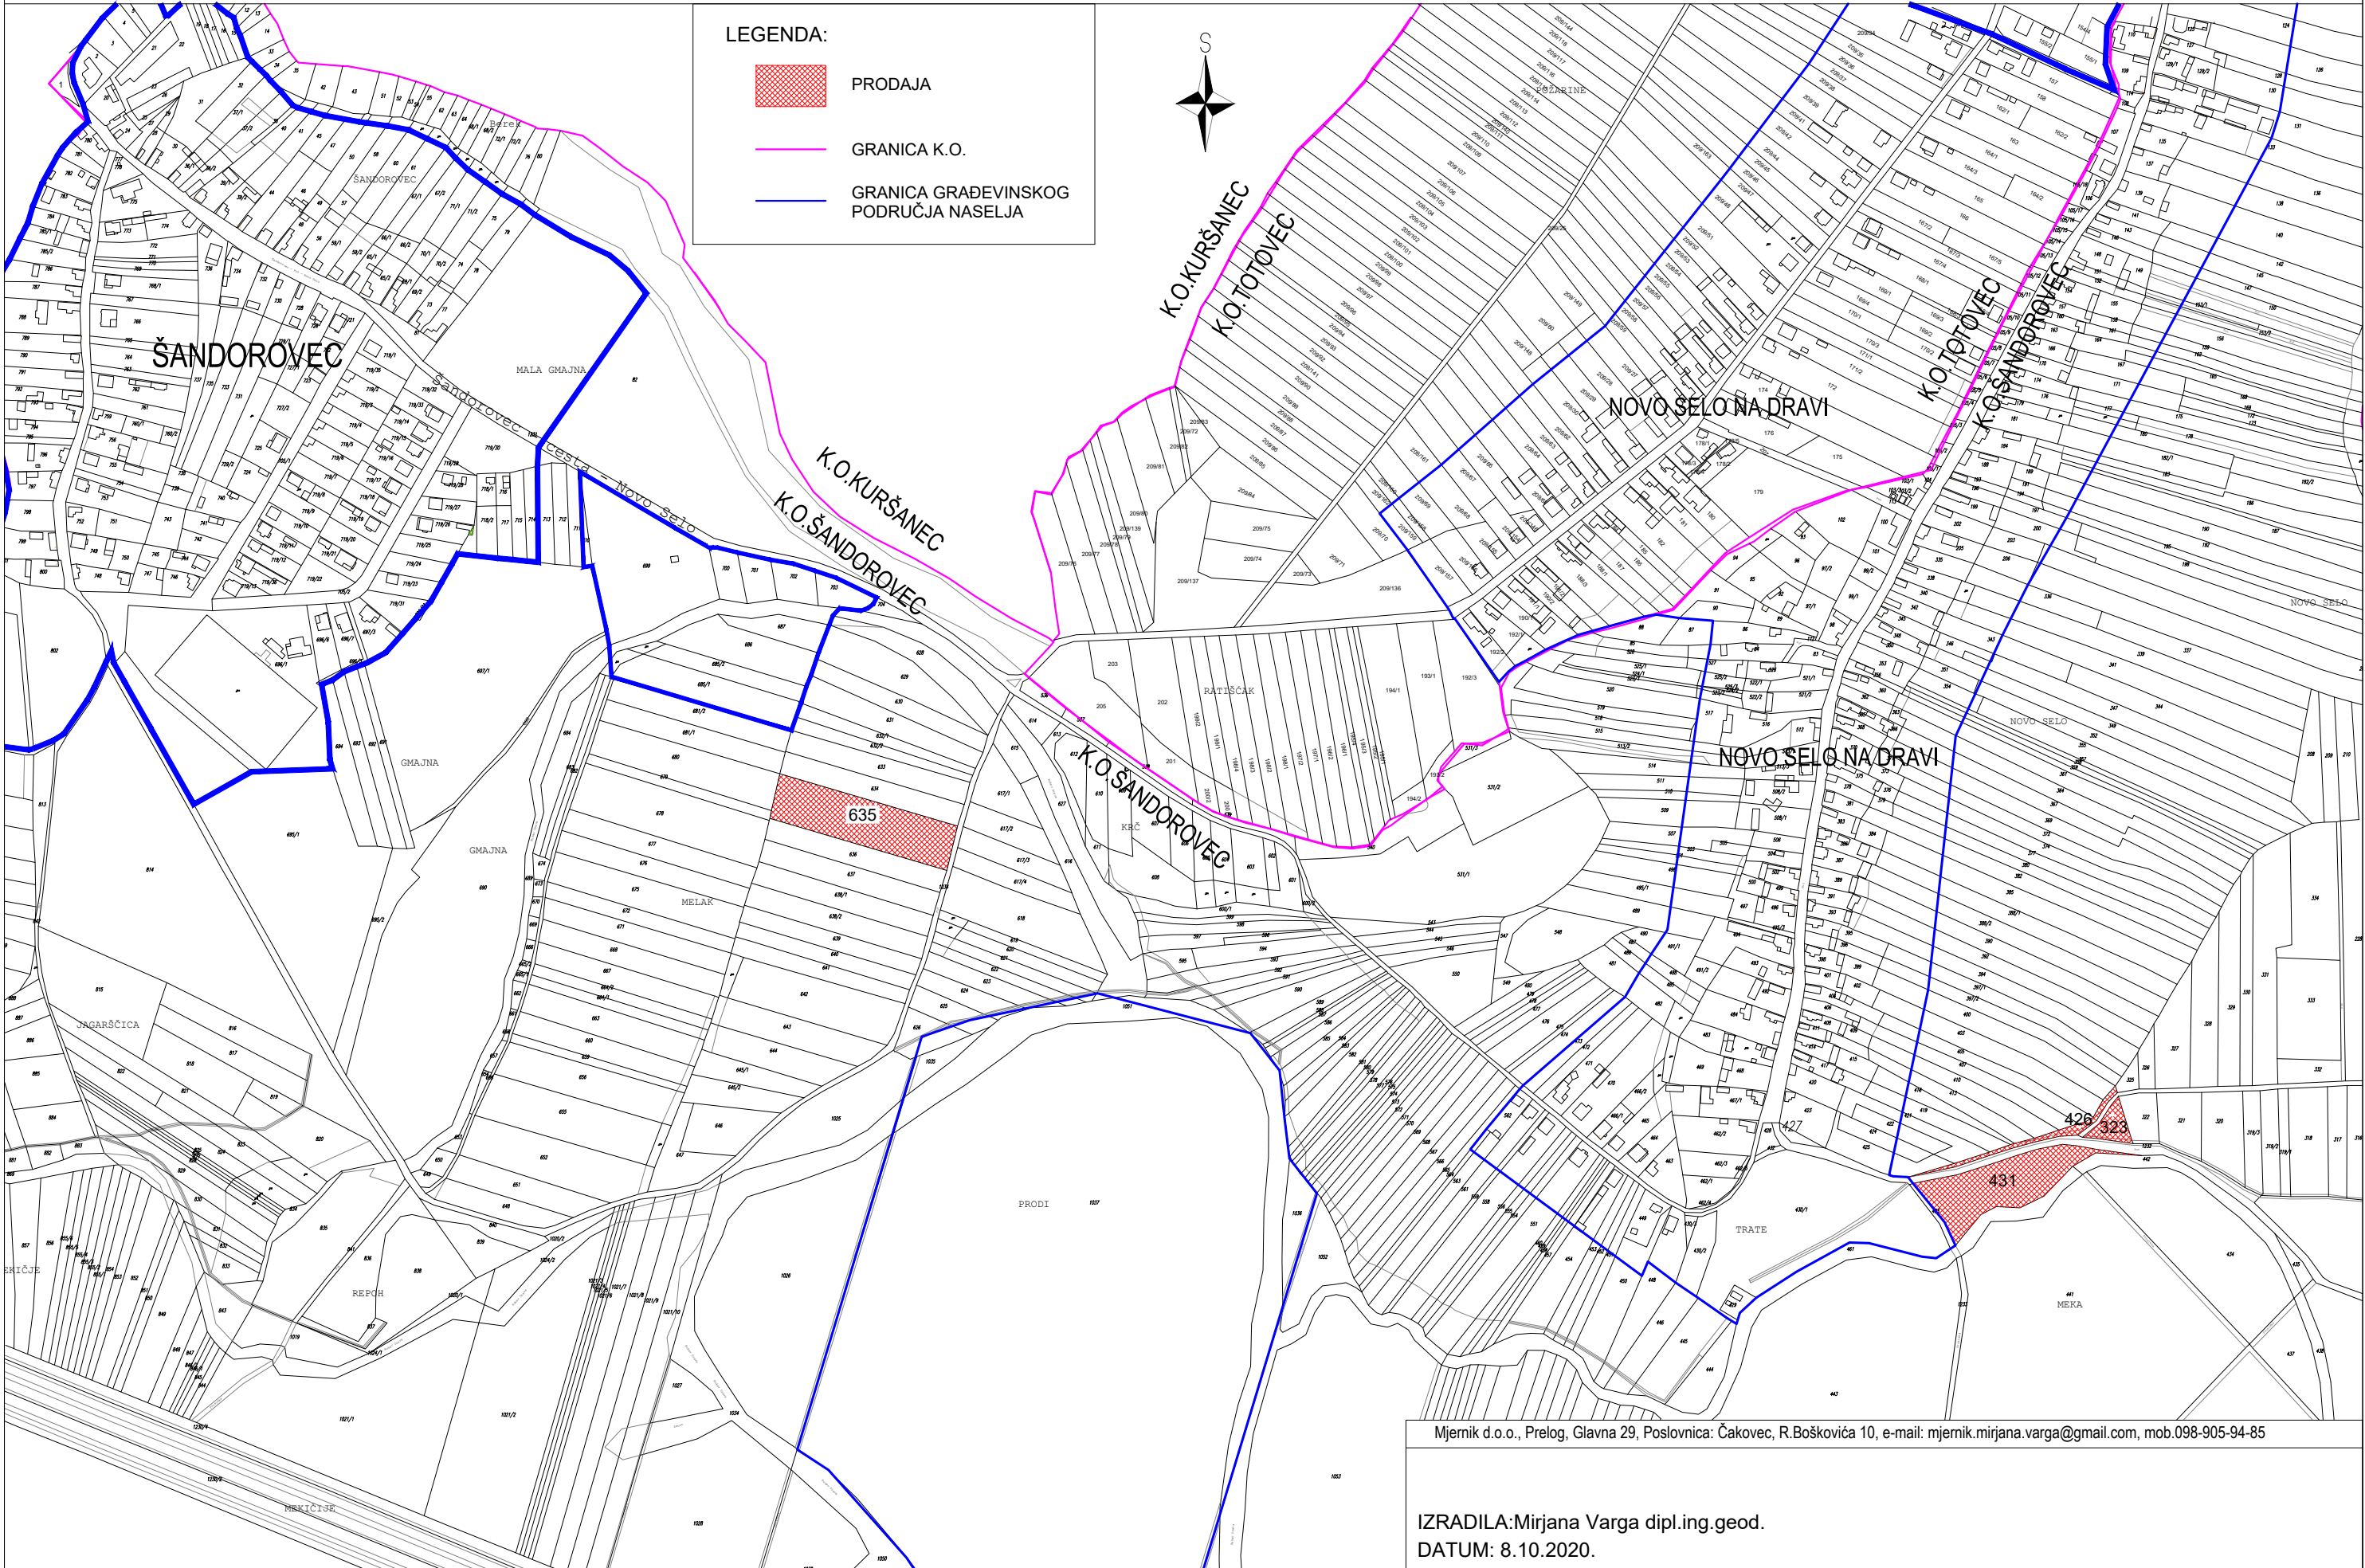

LEGENDA:

-  PRODAJA
-  GRANICA K.O.
-  GRANICA GRAĐEVINSKOG PODRUČJA NASELJA

Mjernik d.o.o., Prelog, Glavna 29, Poslovnica: Čakovec, R.Boškovića 10, e-mail: mjernik.mirjana.varga@gmail.com, mob.098-905-94-85

IZRADILA: Mirjana Varga dipl.ing.geod.
DATUM: 8.10.2020.